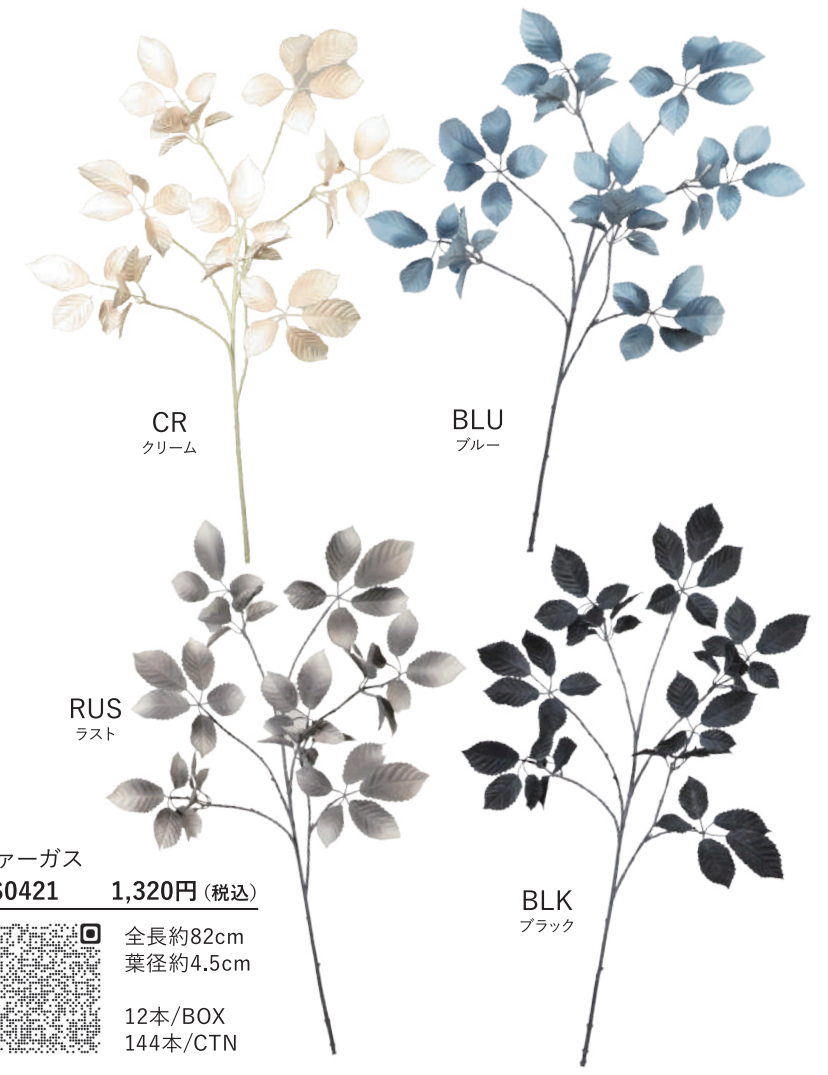

コチョウラン
FF0071 1,320円(税込)

全長約79cm
花径約11cm
12本/BOX
144本/CTN

デルフィニューム
FL0060 1,320円(税込)

全長約90cm
花径約6cm
12本/BOX
216本/CTN

ハイドレンジア
FF0072 1,980円(税込)

全長約68cm
花穂約17cm
12本/BOX
72本/CTN

ユーカリ
LS0420 1,320円(税込)

全長約74cm
葉径約5.5cm
12本/BOX
144本/CTN