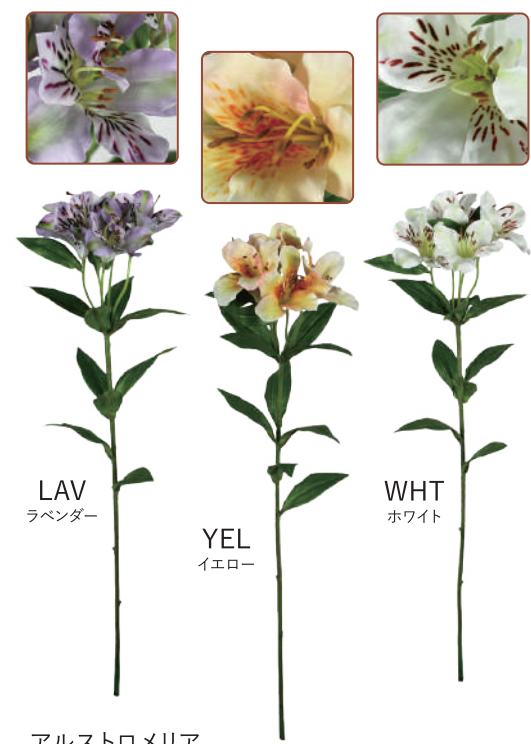

全長約73cm
花径約7cm
12本/BOX
144本/CTN

カラーリリーツイン
FF0004 990円 (税込)

全長約70cm
花径約13cm
12本/BOX
144本/CTN

菊(マム)
FM0050 2,860円 (税込)

全長約73cm
花径約16cm
12本/BOX
96本/CTN

菊(マム)
FM0020 836円 (税込)

全長約50cm
花径約11.5cm
24本/BOX
288本/CTN

アルストロメリア
FF0023 924円 (税込)

全長約60cm
花径約8cm
24本/BOX
240本/CTN

マルタゴン・リリー
FL0030 638円 (税込)

全長約73cm
花径約9cm
48本/BOX
480本/CTN

マムスプレー
FM0019 748円 (税込)

全長約50cm
花径約5.5cm
24本/BOX
432本/CTN

マグノリア
FL0035 946円 (税込)

全長約60cm
花径約10cm
24本/BOX
288本/CTN