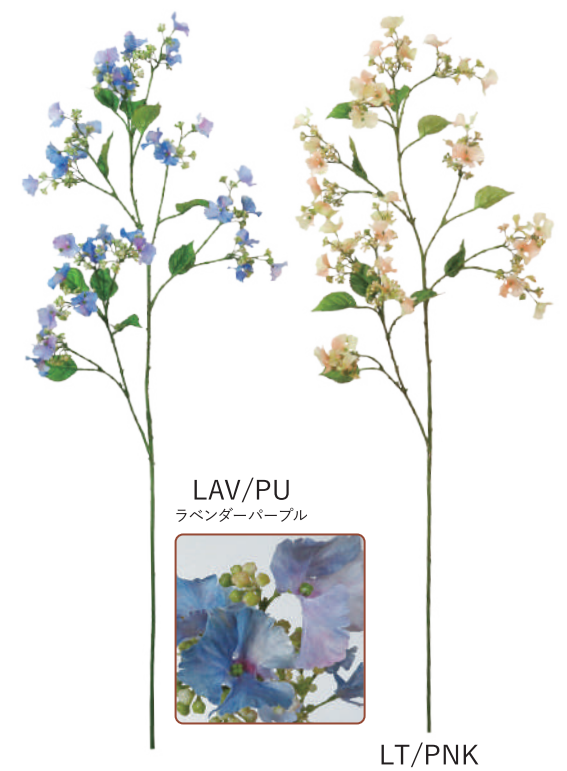

パンプキンブランチガーランド
LS0416 2,420円(税込)

全長約100cm
実径約6cm
12本/BOX
144本/CTN

BR
ブラウン

リアルブランチバイン
LS0413 2,640円(税込)

全長約105cm
24本/BOX
288本/CTN

BR
ブラウン

ファイヤーグローフラワー
FF0030 3,300円(税込)

全長約120cm
花径約4cm
12本/BOX
96本/CTN

LT/PNK
ライトピンク

DK/PNK
ダークピンク

LAV/PU
ラベンダーパープル

ハイドレンジアスプレー
FM0060 9,240円(税込)

全長約127cm
花径約5cm
6本/BOX
60本/CTN

LT/PNK
ライトピンク

 <p>MSU/LAV マスタードラベンダー</p> <p>ミレットスプレー LS0355 2,200円(税込)</p> <p>全長約124cm 穂長約20cm</p> <p>24本/BOX 240本/CTN</p>	 <p>GR グリーン</p> <p>フウセンカヅラ LS0327 2,860円(税込)</p> <p>全長約100cm 実径約4.5cm</p> <p>12本/BOX 144本/CTN</p>	 <p>DK/GR ダークグリーン</p> <p>チガヤスプレー LS0356 3,300円(税込)</p> <p>全長約132cm</p> <p>24本/BOX 192本/CTN</p>	 <p>NA ナチュラル</p> <p>ナタマメ(刀豆) LS0252 2,640円(税込)</p> <p>全長約120cm 実長約22cm</p> <p>6本/BOX 60本/CTN</p>
---	---	---	--