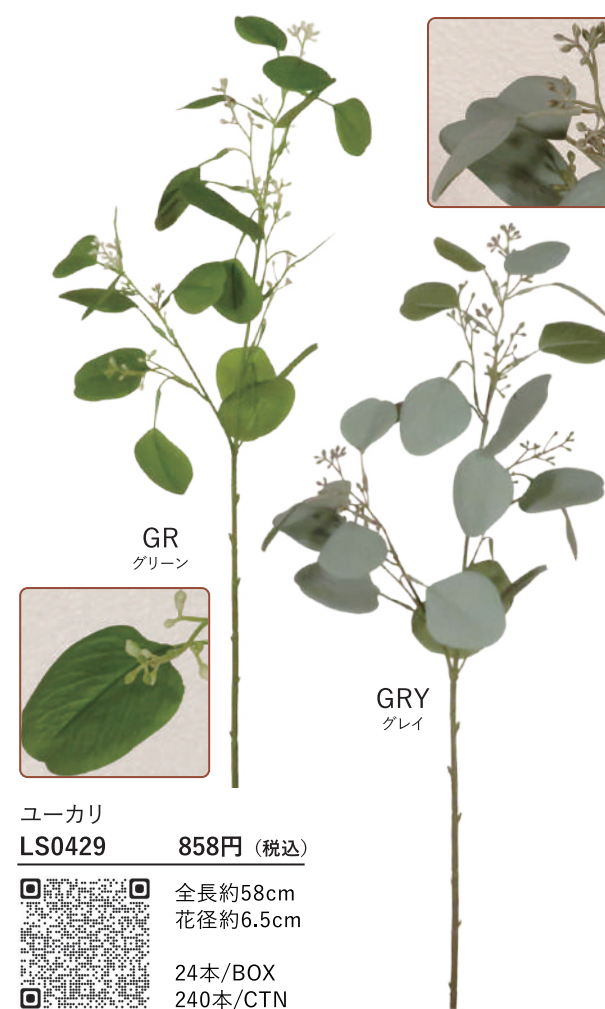

GR
グリーン

ユーカリ
LS0429 858円 (税込)

全長約58cm
花径約6.5cm
24本/BOX
240本/CTN

GRY
グレイ