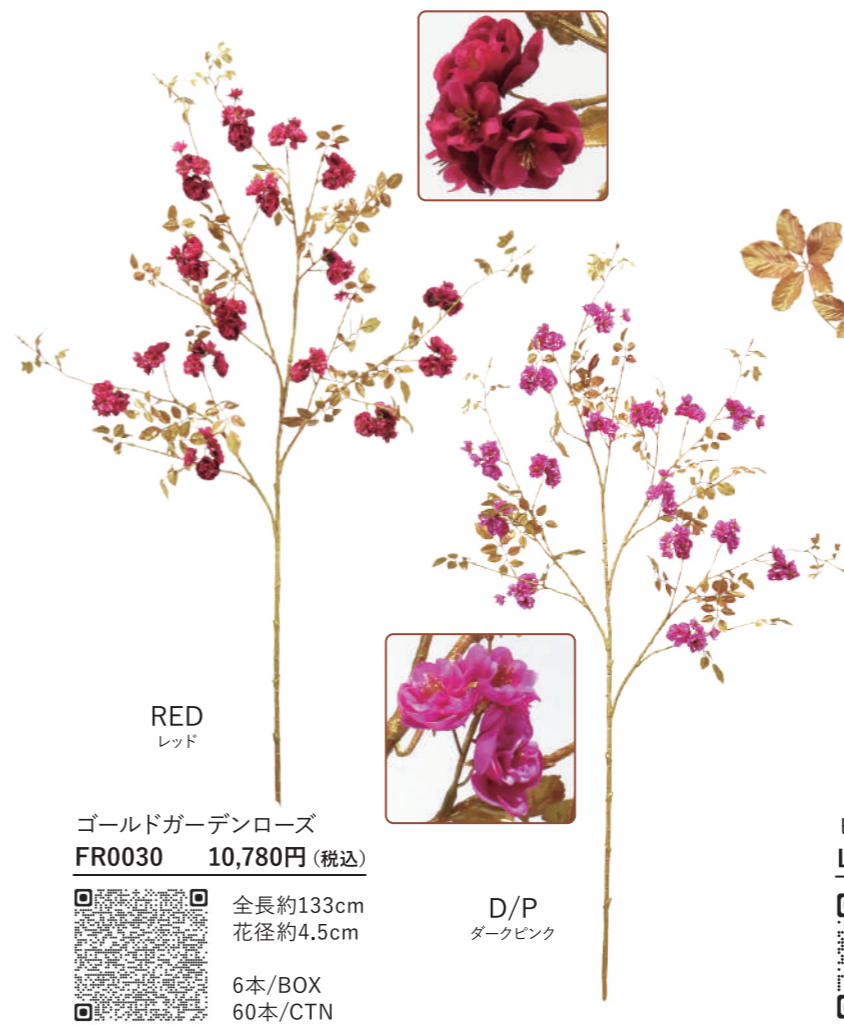

ヒペリカム
LS0069 1,078円(税込)

全長約54cm
実穂約1cm
12本/BOX
288本/CTN

ザクロブランチ
FO0006 2,200円(税込)
全長約110cm
実穂約5cm
8本/BOX
96本/CTN

ザクロブランチM
FO0015 1,078円(税込)
全長約58cm
実穂約4.5cm
16本/BOX
128本/CTN

パンプキンクラシック
LS0104 880円(税込)
全長約63cm
実穂約6cm
12本/BOX
120本/CTN