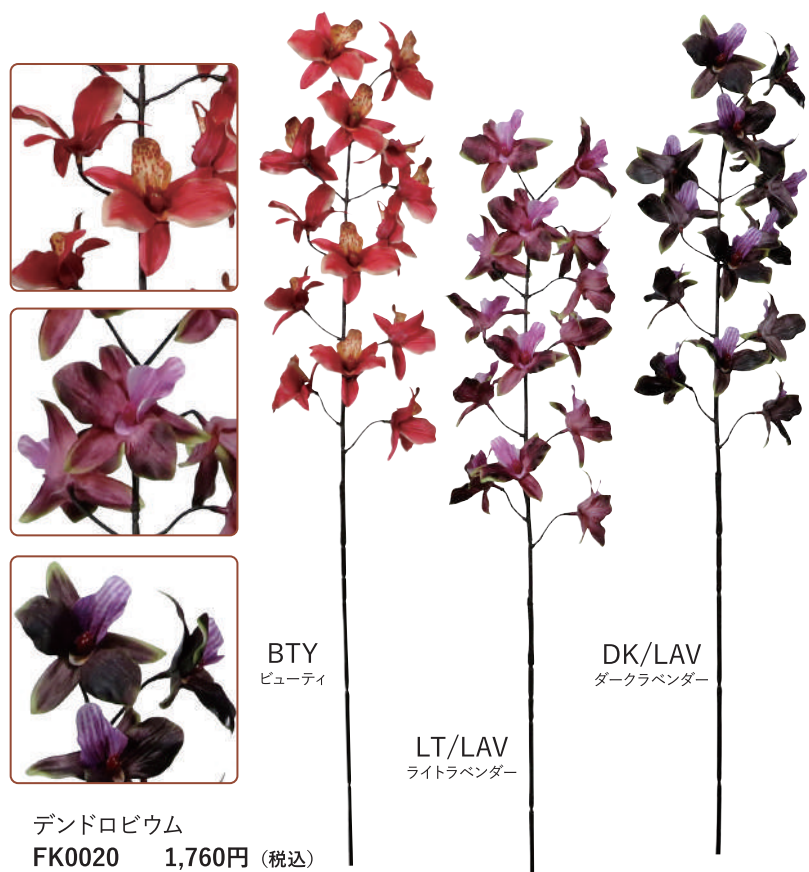

MAV
モーヴ

YEL
イエロー

ヴァンダオーキッド
FK0010 1,078円 (税込)

全長約45cm
花径約8cm
12本/BOX
144本/CTN

GR/BUR
グリーンバーガンディ

ダンシングオーキッド
FF0035 3,080円 (税込)

全長約100cm
花径約6cm
24本/BOX
144本/CTN

デンドロビウム
FK0020 1,760円 (税込)