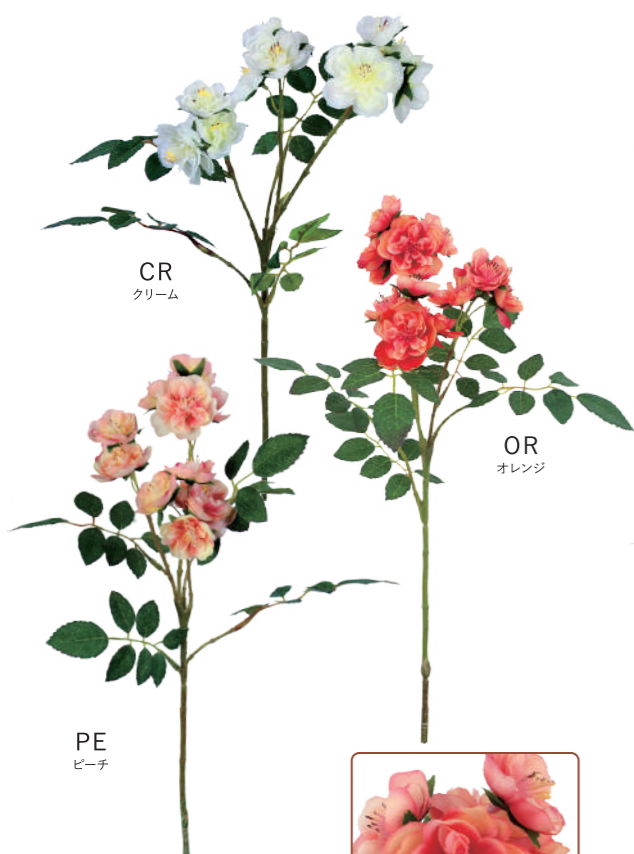

※アウトレット
(元値:1,320円税込)
全長約38cm
花径約9cm
24本/BOX
288本/CTN

RED
レッド

ローズブレイクローズド5輪
FR0021 858円 (税込)

全長約48cm
花径約4cm
24本/BOX
288本/CTN

RED
レッド

ローズブレイメンフィス5輪
FR0022 858円 (税込)

全長約48cm
花径約6.5cm
24本/BOX
288本/CTN

CR
クリーム

PE
ピーチ

GR
グリーン

PNK
ピンク

CR
クリーム

OR
オレンジ

PE
ピーチ

エレガントローズブレイ
FR0017 1,320円 (税込)

全長約38cm
花径約4.5cm
24本/BOX
288本/CTN