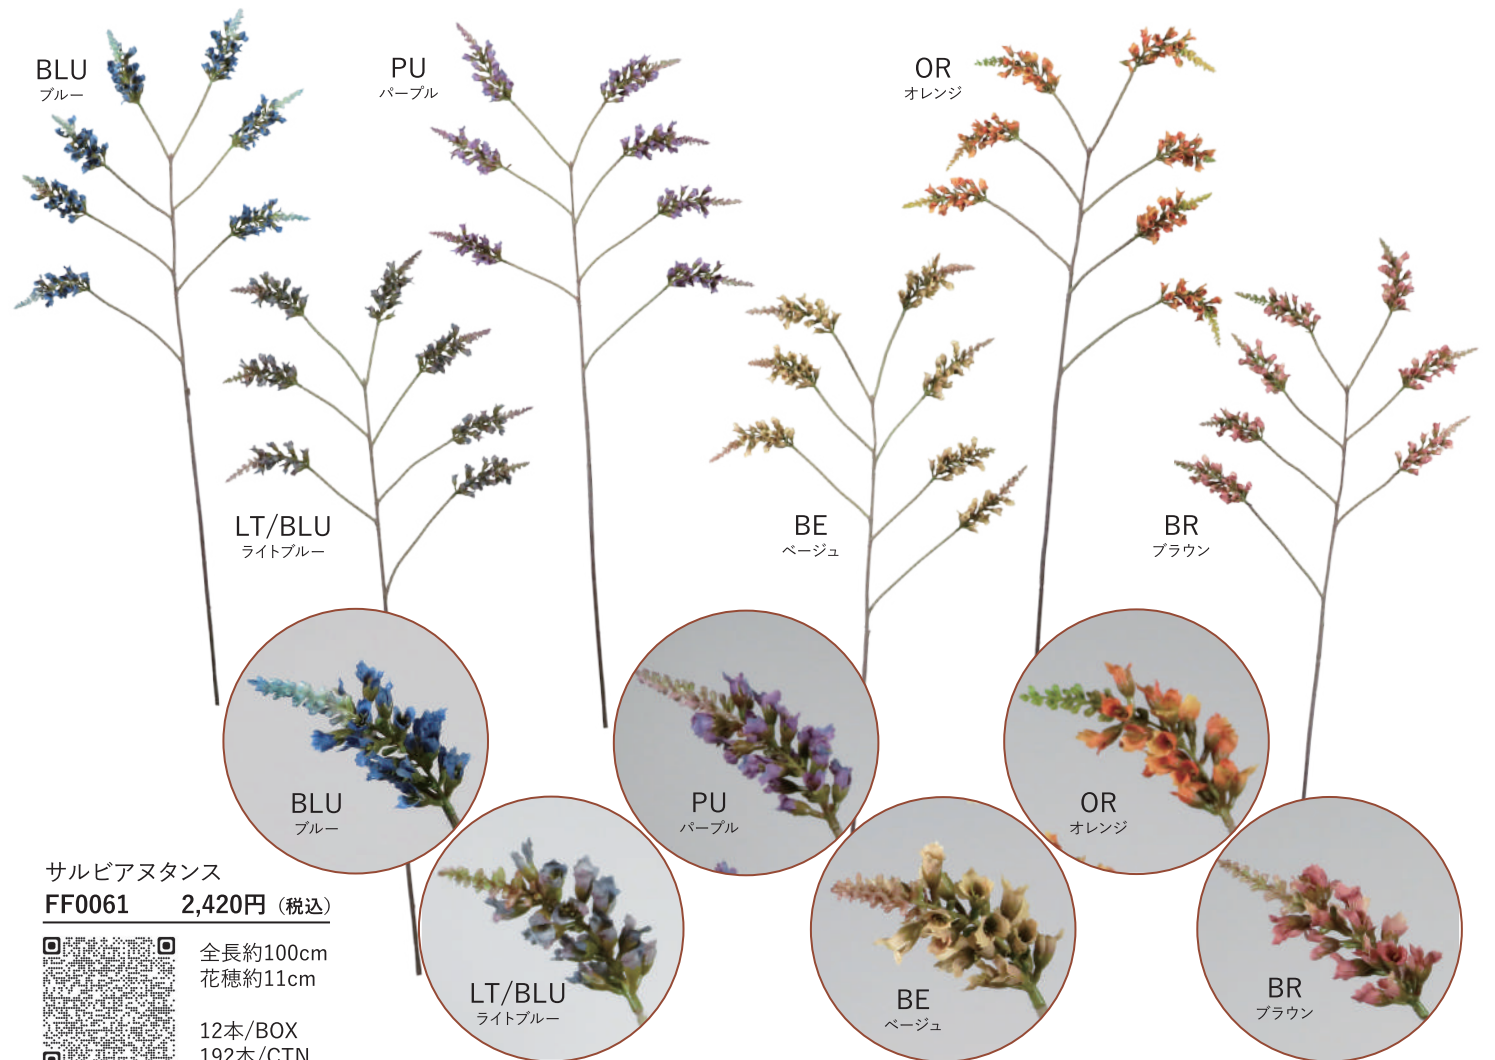

サルビアヌタンス
FF0061 2,420円 (税込)

全長約100cm
花穂約11cm

12本/BOX
192本/CTN