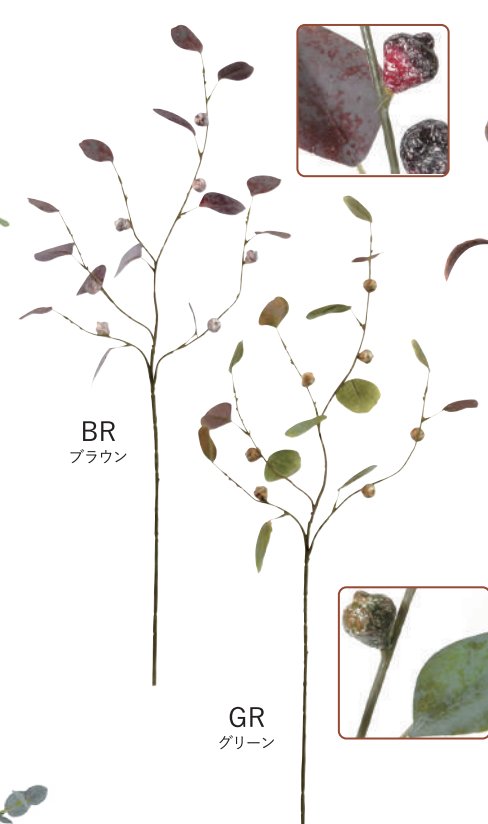

リーフクラシック(S)
LS0101 638円(税込)

BR
ブラウン

GR
グリーン

ユーカリクラシック(S)
LS0100 638円(税込)

全長約75cm
24本/BOX
288本/CTN