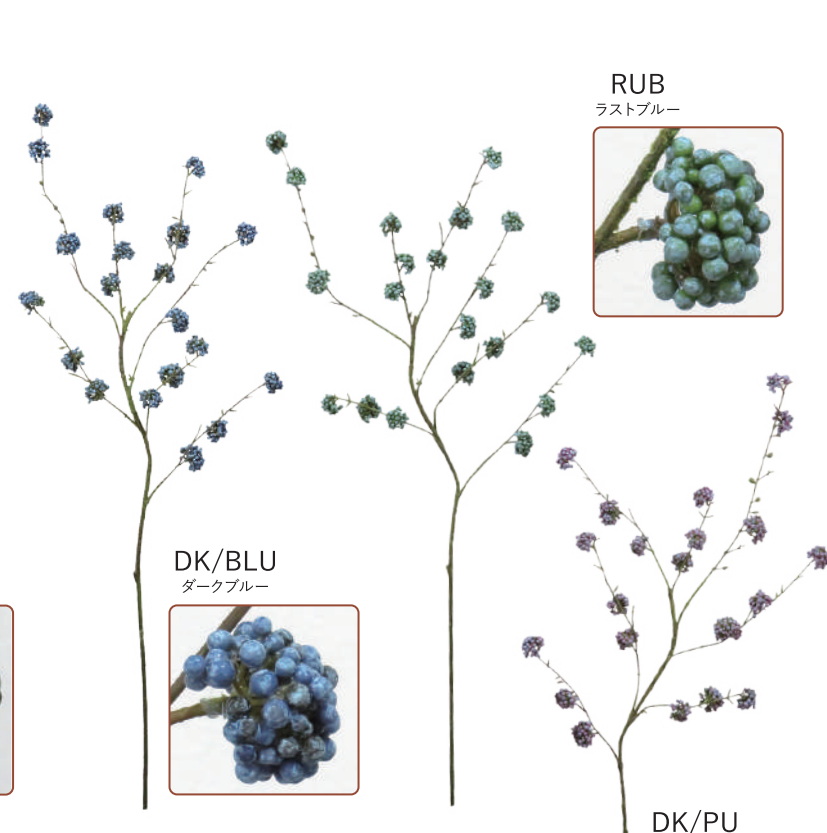

MUS/GR
マスタードグリーン

RUB
ラストブルー

DK/BLU
ダークブルー

DK/PU
ダークパープル

ムラサキシキブ
LS0321 2,200円(税込)

全長約92cm
実房約3cm
8本/BOX
96本/CTN

RED
レッド

全長約74cm
24本/BOX
288本/CTN