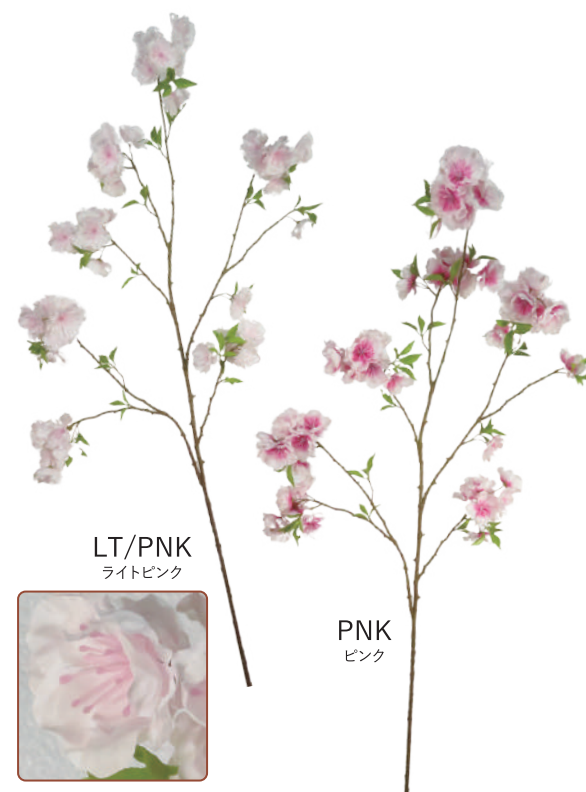

LT/PNK
ライトピンク

PNK
ピンク

サクラ(桜)
FS0080 3,300円(税込)

全長約117cm
花径約5cm
12本/BOX
96本/CTN