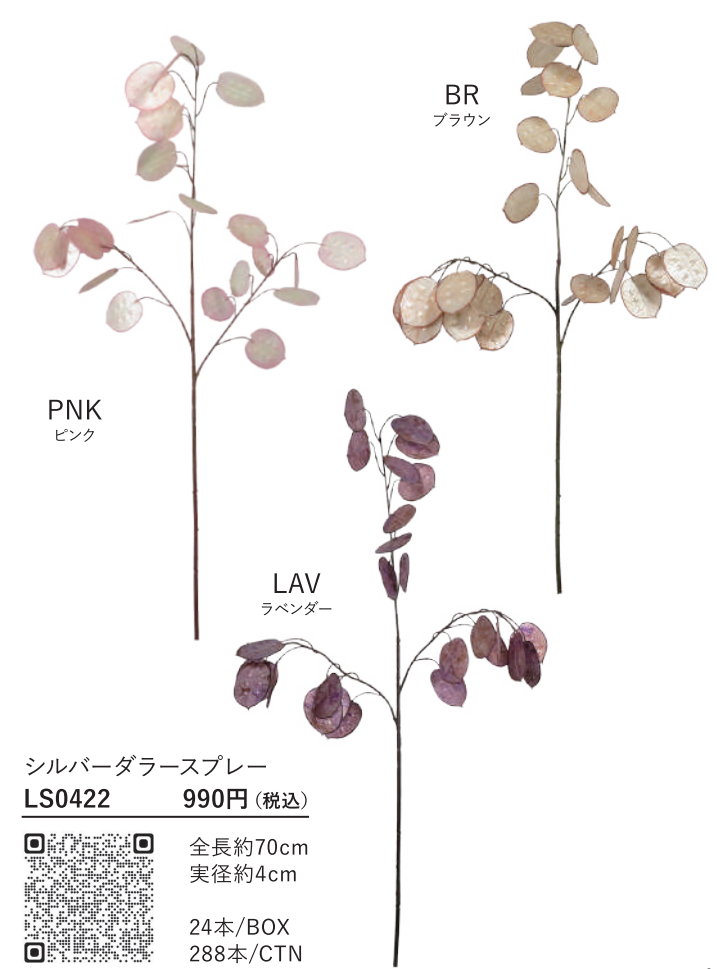

コチョウラン
FF0071 1,320円(税込)

全長約79cm
花径約11cm
12本/BOX
144本/CTN

デルフィニューム
FL0060 1,320円(税込)

全長約90cm
花径約6cm
12本/BOX
216本/CTN

ハイドレンジア
FF0072 1,980円(税込)

全長約68cm
花穂約17cm
12本/BOX
72本/CTN

ユーカリ
LS0420 1,320円(税込)

全長約74cm
葉径約5.5cm
12本/BOX
144本/CTN

ファーガス
LS0421 1,320円(税込)

全長約82cm
葉径約4.5cm
12本/BOX
144本/CTN

スモークツリースプレー
LS0424 1,100円(税込)

全長約70cm
穂径約12cm
16本/BOX
160本/CTN

シルバーダラースプレー
LS0422 990円(税込)

全長約70cm
実径約4cm
24本/BOX
288本/CTN

FIAN Fleur Objet
Flower Items