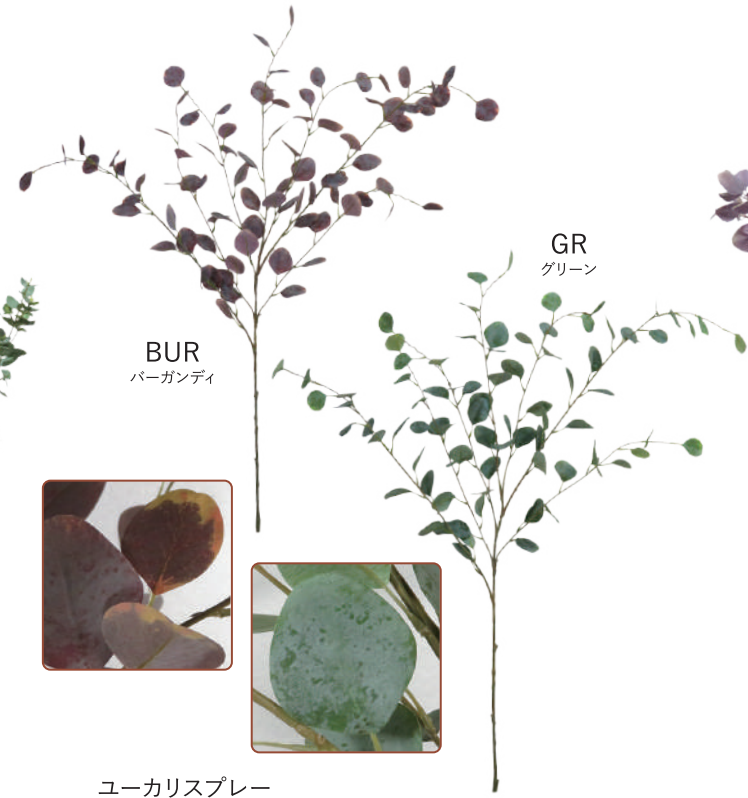

テーブルヤシスプレー
LS0337 9,020円(税込)

全長約160cm
6本/BOX
36本/CTN

GR
グリーン

スキミアポトススプレー
LS0350 11,000円(税込)

全長約152cm
6本/BOX
60本/CTN

GR
グリーン

ユーカリ5枝
LS0300 5,280円(税込)

全長約145cm
8本/BOX
48本/CTN