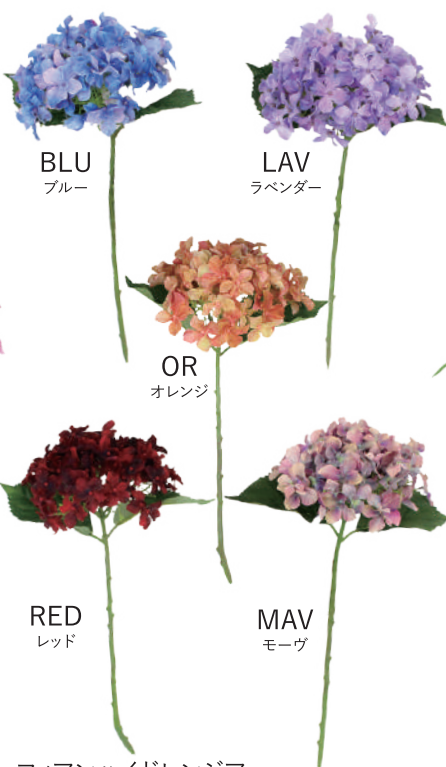

6本/BOX
60本/CTN

フォックステール
FF0060 3,080円 (税込)

全長約110cm
花穂約52cm

8本/BOX
80本/CTN

テーブルアジサイ
FM0040 1,980円 (税込)

全長約78cm
花穂約25cm
12本/BOX
72本/CTN

フィアンハイドレンジア
FM0025 1,320円 (税込)

全長約40cm
花房約17cm
12本/BOX
144本/CTN

プロッサムピック
FF0003 748円 (税込)

全長約25cm
花房約10cm
24本/BOX
288本/CTN

ハイビスカスブッシュ
FS0071 1,078円 (税込)

全長約70cm
花径約14cm
12本/BOX
144本/CTN

シングルサンフラワー
FS0070 1,078円 (税込)

全長約60cm
花径約11cm
12本/BOX
216本/CTN

ピラミッドアジサイ L
FS0055 3,960円 (税込)