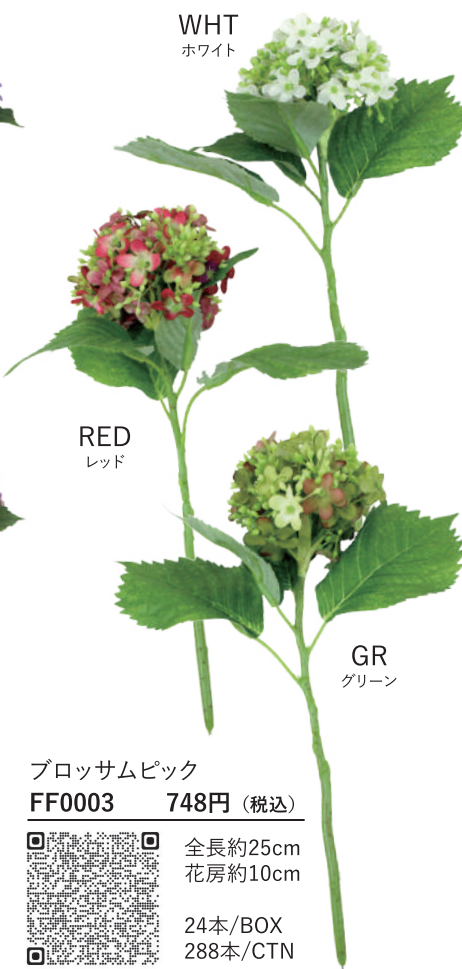

全長約50cm
花房約25cm

6本/BOX
60本/CTN

サルビアヌタンス
FF0061 2,420円 (税込)

全長約100cm
花穂約11cm

12本/BOX
192本/CTN

「最大15房(ふさ)に分割して使用できます。」

ハイドレンジア
FM0081 1,980円 (税込)

全長約50cm
花房約25cm

6本/BOX
60本/CTN

フォックステール
FF0060 3,080円 (税込)

全長約110cm
花穂約52cm

8本/BOX
80本/CTN

テーブルアジサイ
FM0040 1,980円 (税込)

全長約78cm
花穂約25cm
12本/BOX
72本/CTN

フィアンハイドレンジア
FM0025 1,320円 (税込)

全長約40cm
花房約17cm
12本/BOX
144本/CTN

プロッサムピック
FF0003 748円 (税込)

全長約25cm
花房約10cm
24本/BOX
288本/CTN

ハイビスカスブッシュ
FS0071 1,078円 (税込)

全長約70cm
花径約14cm
12本/BOX
144本/CTN

シングルサンフラワー
FS0070 1,078円 (税込)

全長約60cm
花径約11cm
12本/BOX
216本/CTN

ピラミッドアジサイ L
FS0055 3,960円 (税込)