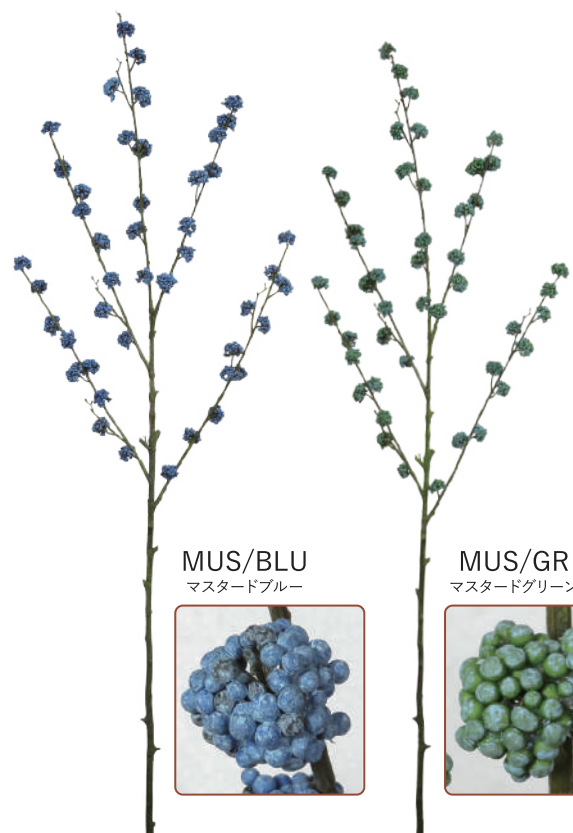

マルベリー
LS0098 792円(税込)

全長約54cm
24本/BOX
288本/CTN

RED
レッド

ピンクッション
FM0055 2,640円(税込)

全長約70cm
花径約10cm
12本/BOX
144本/CTN

MUS/BLU
マスタードブルー

MUS/GR
マスタードグリーン

ムラサキシキブL
LS0343 3,740円(税込)