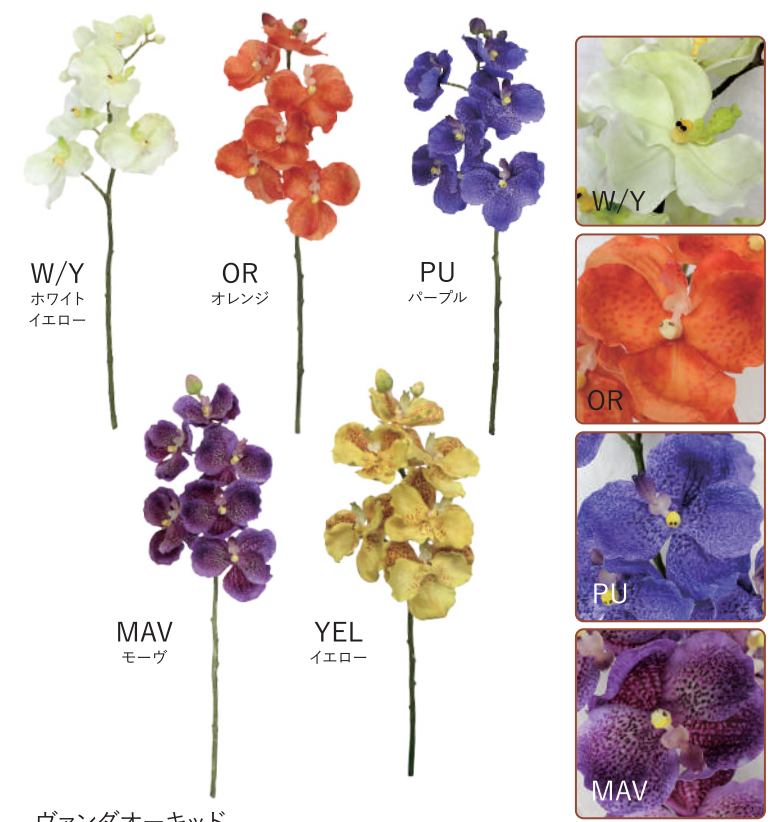

アンジェロローズスプレー
FR0025 924円 (税込)

全長約57cm
花径約9cm
24本/BOX
288本/CTN

RED
レッド

ローズヒップ
FO0020 2,200円 (税込)

全長約93cm
実径約2cm
24本/BOX
288本/CTN

W/Y
ホワイト
イエロー

OR
オレンジ

PU
パープル