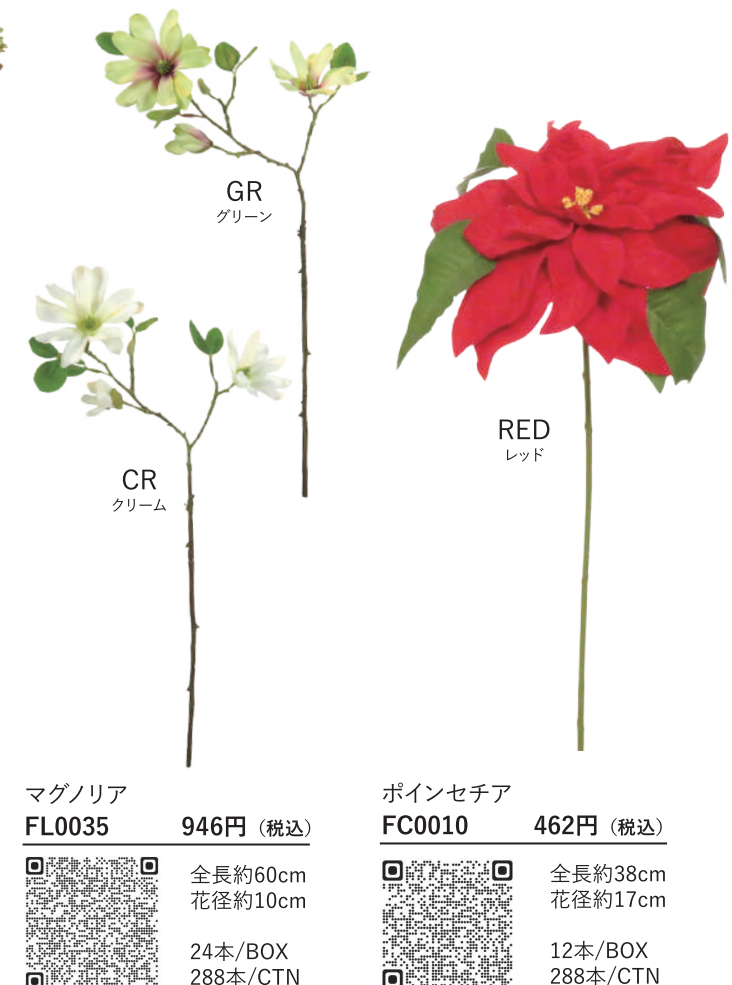

アルストロメリア
FF0023 924円 (税込)

全長約60cm
花径約8cm
24本/BOX
240本/CTN

マルタゴン・リリー
FL0030 638円 (税込)

全長約73cm
花径約9cm
48本/BOX
480本/CTN

マムスプレー
FM0019 748円 (税込)

全長約50cm
花径約5.5cm
24本/BOX
432本/CTN

マグノリア
FL0035 946円 (税込)

全長約60cm
花径約10cm
24本/BOX
288本/CTN