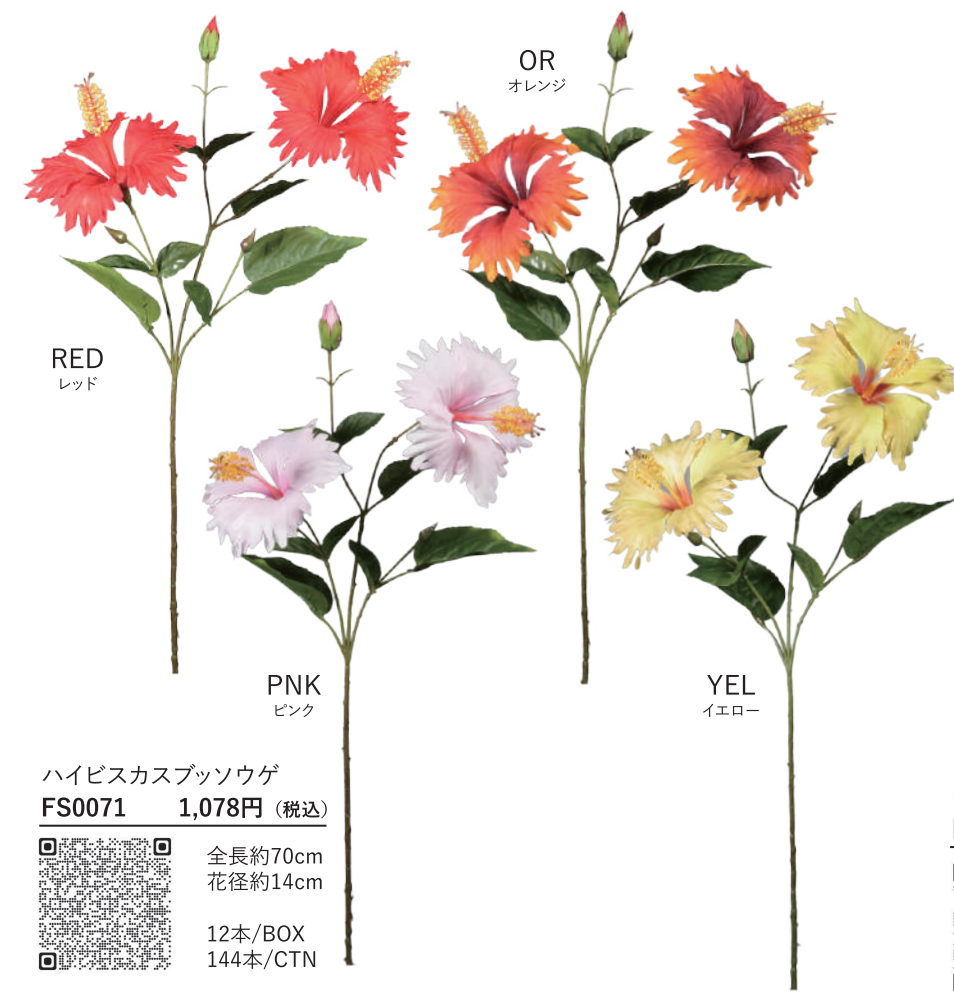

6本/BOX
60本/CTN

フォックステール
FF0060 3,080円 (税込)

全長約110cm
花穂約52cm

8本/BOX
80本/CTN

テーブルアジサイ
FM0040 1,980円 (税込)

全長約78cm
花穂約25cm
12本/BOX
72本/CTN

フィアンハイドレンジア
FM0025 1,320円 (税込)

全長約40cm
花房約17cm
12本/BOX
144本/CTN

プロッサムピック
FF0003 748円 (税込)

全長約25cm
花房約10cm
24本/BOX
288本/CTN

ハイビスカスブッシュ
FS0071 1,078円 (税込)

全長約70cm
花径約14cm
12本/BOX
144本/CTN

シングルサンフラワー
FS0070 1,078円 (税込)

全長約60cm
花径約11cm
12本/BOX
216本/CTN

ピラミッドアジサイ L
FS0055 3,960円 (税込)