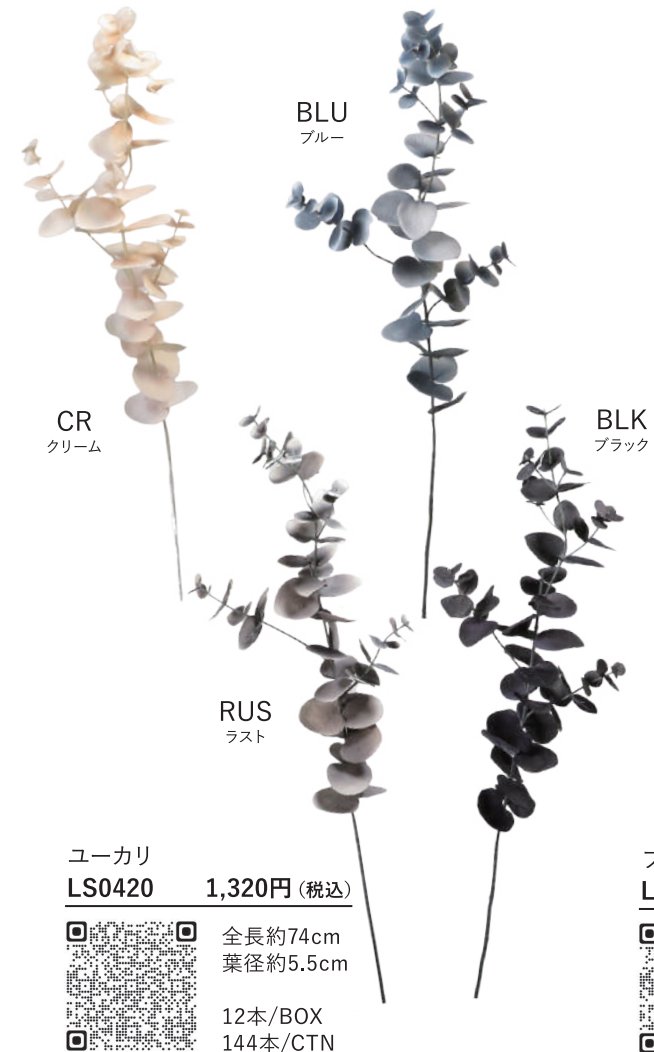

コチョウラン
FF0071 1,320円(税込)

全長約79cm
花径約11cm
12本/BOX
144本/CTN

デルフィニューム
FL0060 1,320円(税込)

全長約90cm
花径約6cm
12本/BOX
216本/CTN

ハイドレンジア
FF0072 1,980円(税込)

全長約68cm
花穂約17cm
12本/BOX
72本/CTN

ユーカリ
LS0420 1,320円(税込)

全長約74cm
葉径約5.5cm
12本/BOX
144本/CTN

ファーガス
LS0421 1,320円(税込)

全長約82cm
葉径約4.5cm
12本/BOX
144本/CTN

スモークツリースプレー
LS0424 1,100円(税込)

全長約70cm
穂径約12cm
16本/BOX
160本/CTN

シルバーダラースプレー
LS0422 990円(税込)

全長約70cm
実径約4cm
24本/BOX
288本/CTN

FIAN Fleur Objet
Flower Items