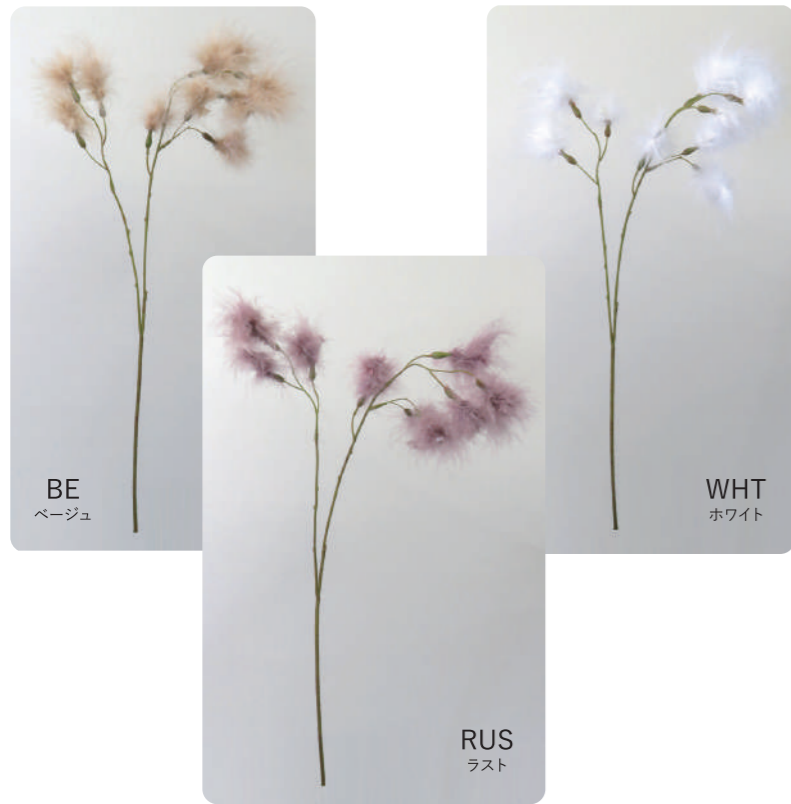

BE
ベージュ

WHT
ホワイト

RUS
ラスト

コットンスプレー
FFM0003 1,078円(税込)

全長約67cm
房径約5cm

48本/BOX
336本/CTN