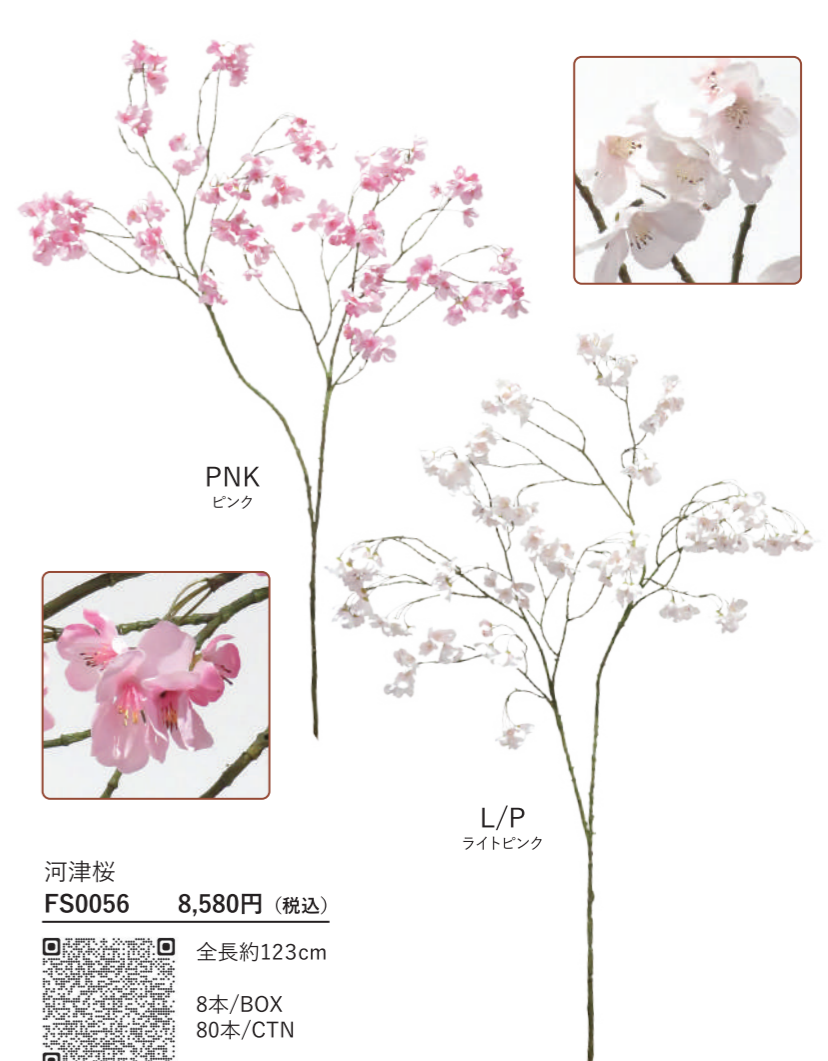

全長約123cm
8本/BOX
80本/CTN

L/P
ライトピンク