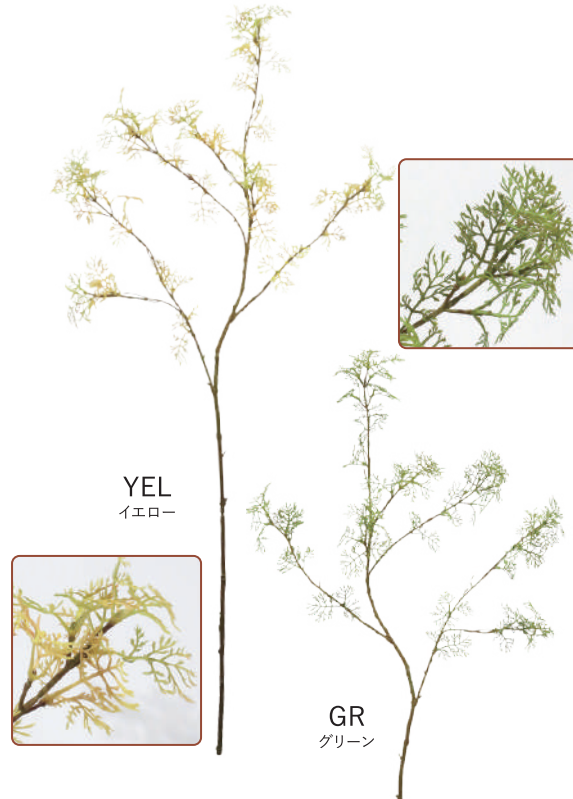

YEL
イエロー

ディルウィード
LS0325 2,200円(税込)

全長約118cm
12本/BOX
120本/CTN