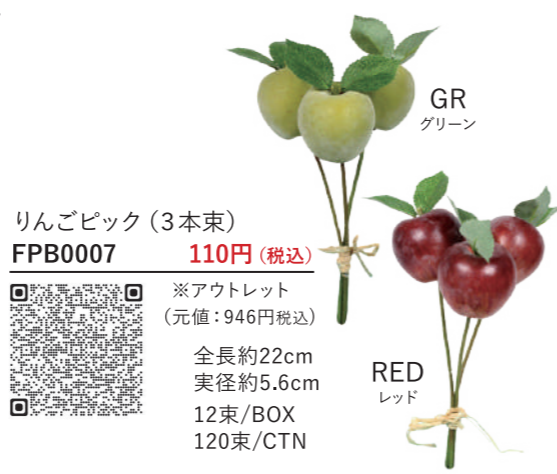

ヒペリカム
LS0069 1,078円(税込)

全長約54cm
実穂約1cm
12本/BOX
288本/CTN

ザクロブランチ
FO0006 2,200円(税込)
全長約110cm
実穂約5cm
8本/BOX
96本/CTN

ザクロブランチM
FO0015 1,078円(税込)
全長約58cm
実穂約4.5cm
16本/BOX
128本/CTN

パンプキンクラシック
LS0104 880円(税込)
全長約63cm
実穂約6cm
12本/BOX
120本/CTN

ゴールドガーデンローズ
FR0030 10,780円(税込)
全長約133cm
花径約4.5cm
6本/BOX
60本/CTN

ピーチゴールドリーフ
LS0260 3,960円(税込)
全長約126cm
葉径約6cm
12本/BOX
96本/CTN

ローズアンティークゴールド
FC0015 1,100円(税込)
全長約57cm
花径約9cm
24本/BOX
144本/CTN

アップルブランチ
FO0005 330円(税込)
※アウトレット
(元値:1,078円税込)
全長約60cm
実径約5cm
12本/BOX
144本/CTN

アップルブランチ
FO0010 330円(税込)
※アウトレット
(元値:1,320円税込)
全長約68cm
実径約8cm
12本/BOX
144本/CTN

ヨウナシブランチ(洋ナシ)
FO0011 330円(税込)
※アウトレット
(元値:1,320円税込)
全長約68cm
実径約8cm
12本/BOX
144本/CTN

ピーチブランチ(桃)
FO0012 330円(税込)
※アウトレット
(元値:1,320円税込)
全長約68cm
実径約8cm
12本/BOX
144本/CTN