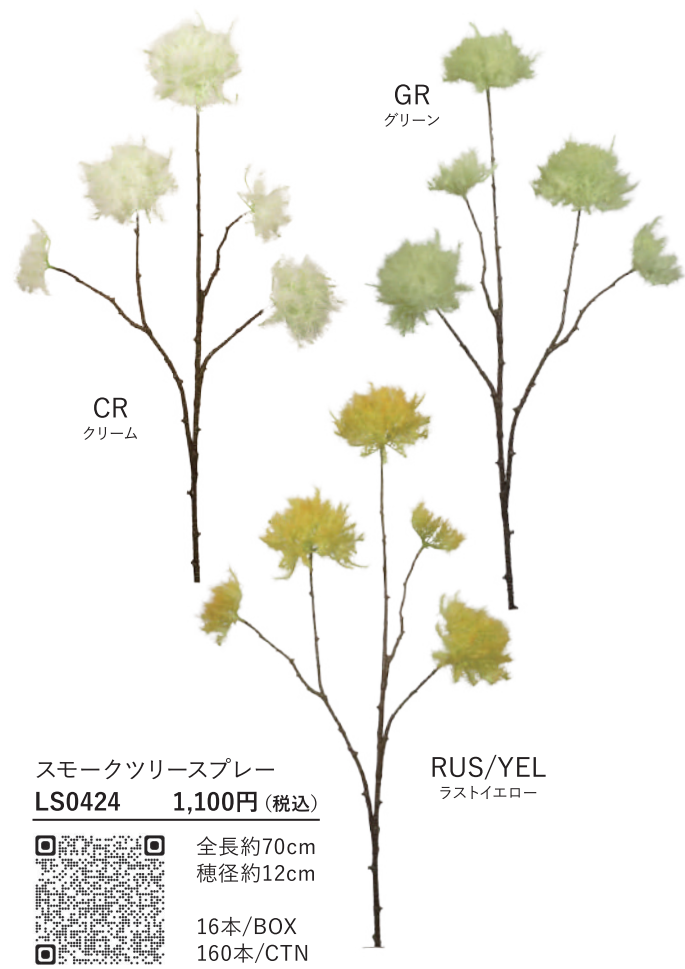

コチョウラン
FF0071 1,320円(税込)

全長約79cm
花径約11cm
12本/BOX
144本/CTN

デルフィニューム
FL0060 1,320円(税込)

全長約90cm
花径約6cm
12本/BOX
216本/CTN

ハイドレンジア
FF0072 1,980円(税込)

全長約68cm
花穂約17cm
12本/BOX
72本/CTN

ユーカリ
LS0420 1,320円(税込)

全長約74cm
葉径約5.5cm
12本/BOX
144本/CTN

ファーガス
LS0421 1,320円(税込)

全長約82cm
葉径約4.5cm
12本/BOX
144本/CTN

スモークツリースプレー
LS0424 1,100円(税込)

全長約70cm
穂径約12cm
16本/BOX
160本/CTN

シルバーダラースプレー
LS0422 990円(税込)

全長約70cm
実径約4cm
24本/BOX
288本/CTN

FIAN Fleur Objet
Flower Items