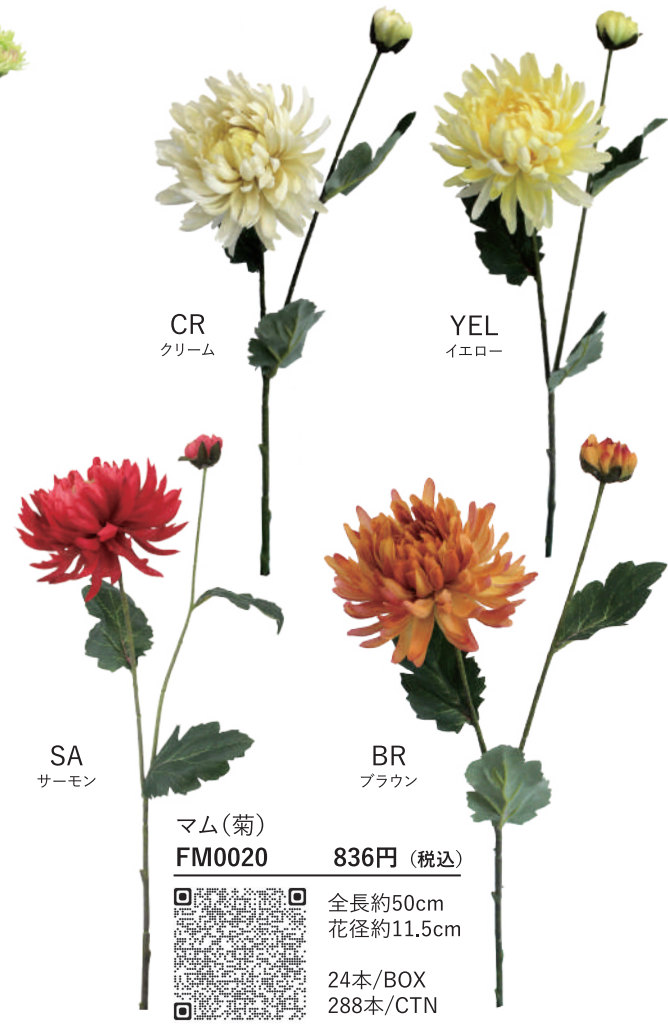

全長約73cm
花径約7cm
12本/BOX
144本/CTN

カラーリリーツイン
FF0004 990円 (税込)

全長約70cm
花径約13cm
12本/BOX
144本/CTN

菊(マム)
FM0050 2,860円 (税込)

全長約73cm
花径約16cm
12本/BOX
96本/CTN

菊(マム)
FM0020 836円 (税込)

全長約50cm
花径約11.5cm
24本/BOX
288本/CTN