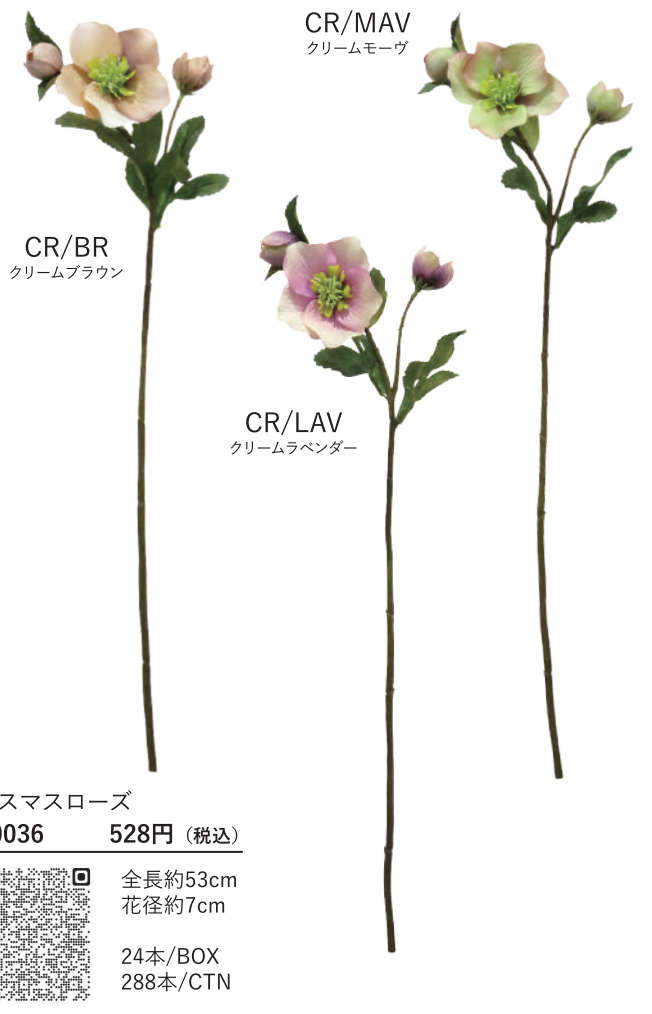

CR/MAV
クリームモーヴ

CR/BR
クリームブラウン

CR/LAV
クリームラベンダー

クリスマスローズ
FR0036 528円 (税込)

全長約53cm
花径約7cm
24本/BOX
288本/CTN