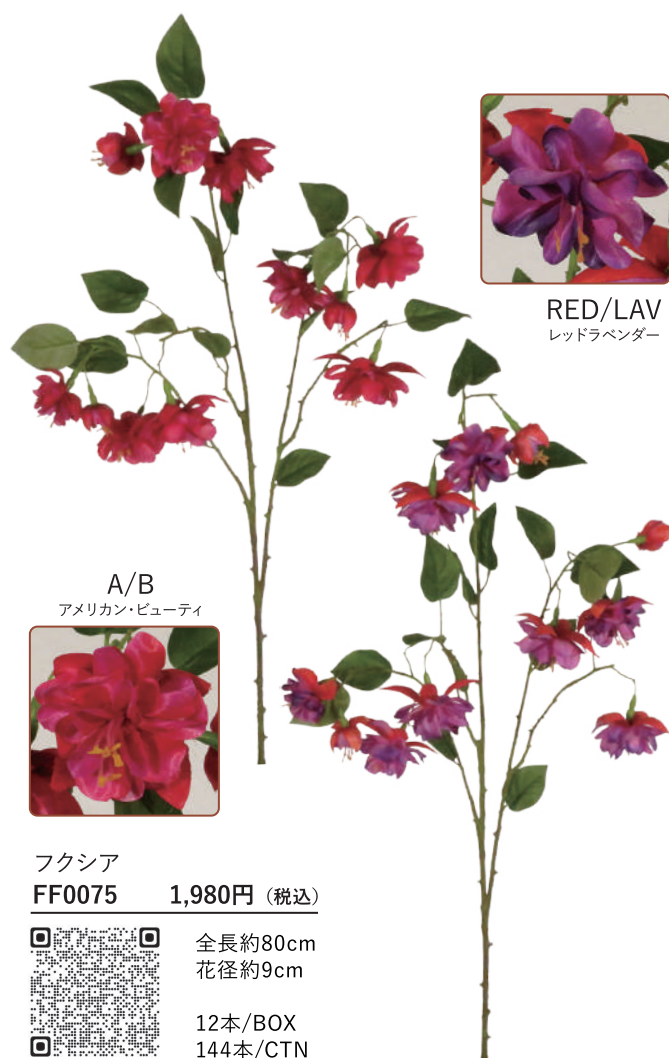

A/B
アメリカン・ビューティ

フクシア
FF0075 1,980円 (税込)

全長約80cm
花径約9cm
12本/BOX
144本/CTN

RED/LAV
レッドラベンダー