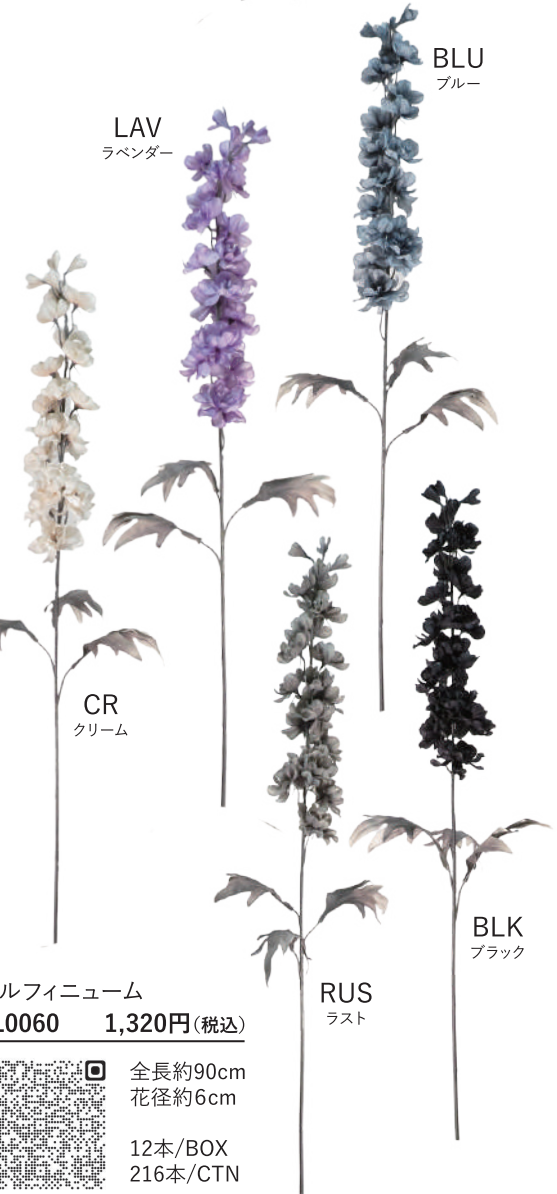

RUB
ルビー

ゴシックシングルカマエドレア
LS0400 396円(税込)

全長約72cm
葉穂長約28cm
48本/BOX
576本/CTN

ケアレスピーチスプレー
FC0009 1,078円(税込)

全長約75cm
実径約3cm
12本/BOX
288本/CTN

ゴシックカマエドレアスプレー
LS0401 1,980(税込)

全長約86cm
葉穂長約28cm
12本/BOX
144本/CTN

ブリリアンスフラワースプレー
FC0030 4,840円(税込)

全長約117cm
花径約8cm
12本/BOX
120本/CTN

LAV
ラベンダー

GR
グリーン

BLU
ブルー

ローズスプレー
FR0070 1,540円(税込)

全長約68cm
花径約13cm
12本/BOX
120本/CTN

リシアンサス
FF0070 1,320円(税込)

全長約78cm
花径約9cm
12本/BOX
192本/CTN

コチョウラン
FF0071 1,320円(税込)

全長約79cm
花径約11cm
12本/BOX
144本/CTN

デルフィニューム
FL0060 1,320円(税込)

全長約90cm
花径約6cm
12本/BOX
216本/CTN

ハイドレンジア
FF0072 1,980円(税込)

全長約68cm
花穂約17cm
12本/BOX
72本/CTN

ユーカリ
LS0420 1,320円(税込)

全長約74cm
葉径約5.5cm
12本/BOX
144本/CTN