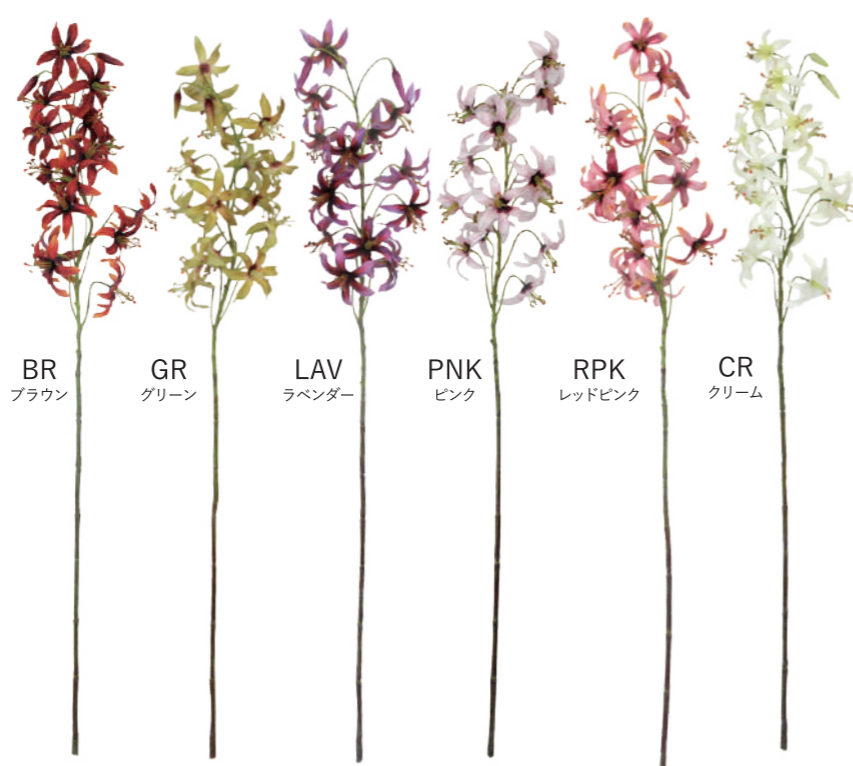

河津桜
FS0056 8,580円 (税込)

全長約123cm
8本/BOX
80本/CTN

L/P
ライトピンク

BLU
ブルー

LTB
ライトブルー

デルフィニューム
FF0022 1,320円 (税込)

全長約94cm
花径約6.5cm
12本/BOX
144本/CTN

BR
ブラウン