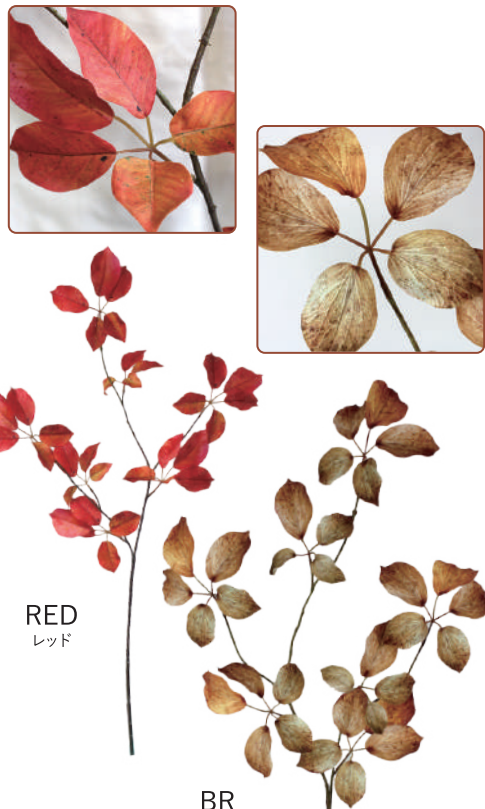

RED
レッド

ファーガス
LS0032 1,320円(税込)

全長約90cm
葉径約5cm
6本/BOX
72本/CTN

BR
ブラウン