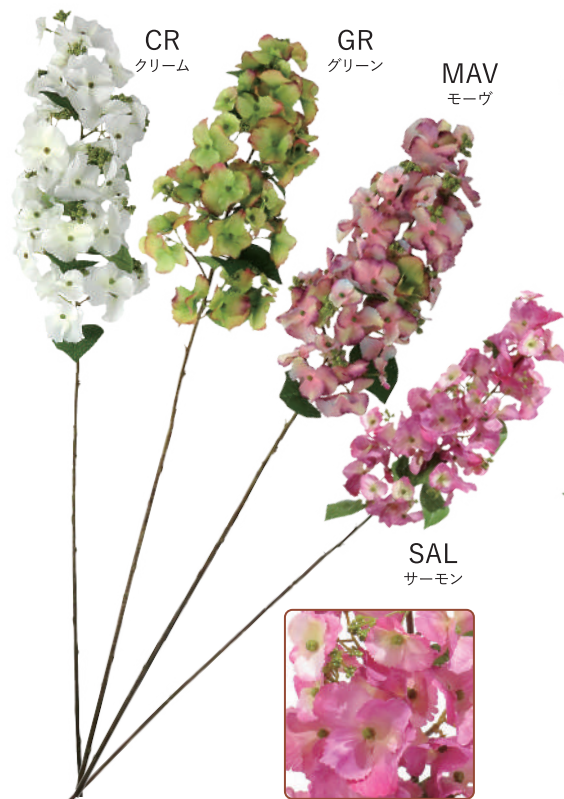

6本/BOX
60本/CTN

フォックステール
FF0060 3,080円 (税込)

全長約110cm
花穂約52cm

8本/BOX
80本/CTN

テーブルアジサイ
FM0040 1,980円 (税込)

全長約78cm
花穂約25cm
12本/BOX
72本/CTN

フィアンハイドレンジア
FM0025 1,320円 (税込)

全長約40cm
花房約17cm
12本/BOX
144本/CTN

プロッサムピック
FF0003 748円 (税込)

全長約25cm
花房約10cm
24本/BOX
288本/CTN

ハイビスカスブッシュ
FS0071 1,078円 (税込)

全長約70cm
花径約14cm
12本/BOX
144本/CTN

シングルサンフラワー
FS0070 1,078円 (税込)

全長約60cm
花径約11cm
12本/BOX
216本/CTN

ピラミッドアジサイ L
FS0055 3,960円 (税込)