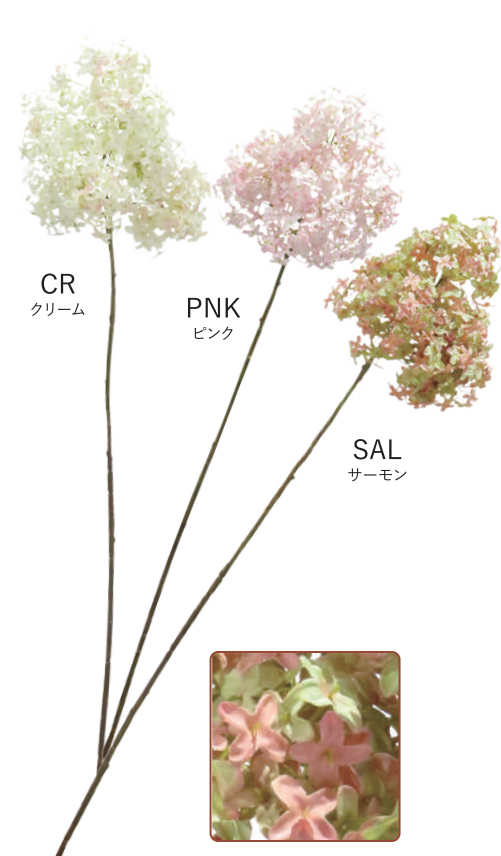

プロッサムピック
FF0003 748円 (税込)

全長約25cm
花房約10cm
24本/BOX
288本/CTN

ハイビスカスブッシュ
FS0071 1,078円 (税込)

全長約70cm
花径約14cm
12本/BOX
144本/CTN

シングルサンフラワー
FS0070 1,078円 (税込)

全長約60cm
花径約11cm
12本/BOX
216本/CTN

ピラミッドアジサイ L
FS0055 3,960円 (税込)