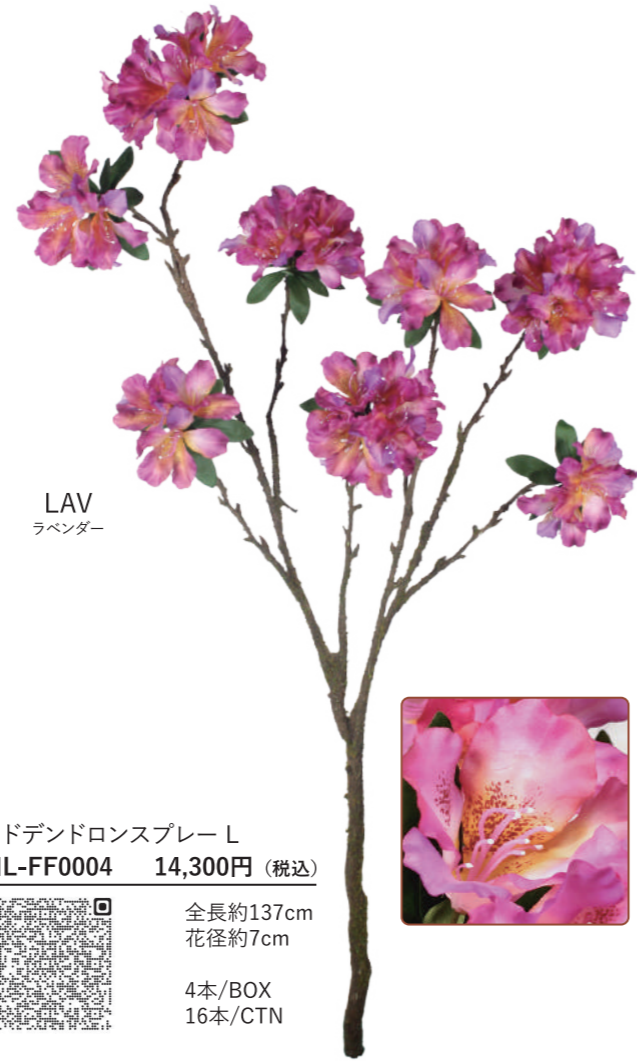

LAV
ラベンダー

ロドデンドロンスプレー L
SIL-FF0004 14,300円 (税込)

全長約137cm
花径約7cm
4本/BOX
16本/CTN