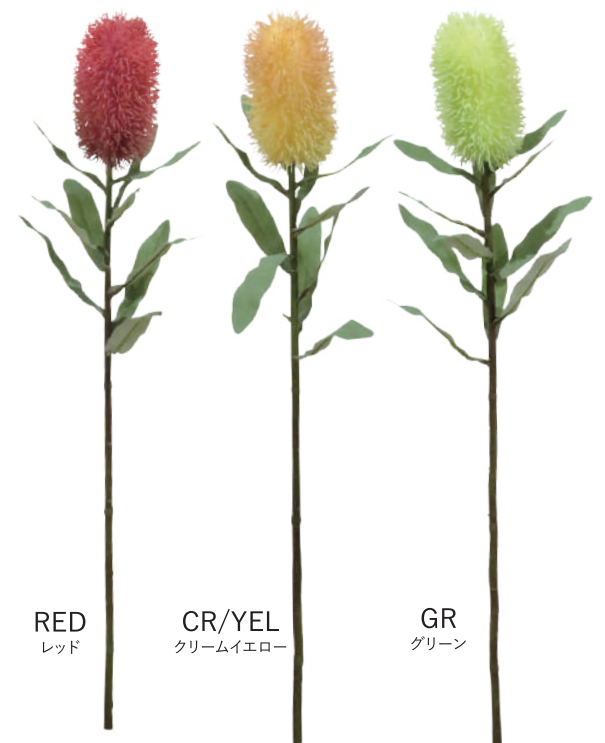

全長約74cm
24本/BOX
288本/CTN

RED
レッド

CR/YEL
クリームイエロー

GR
グリーン

バンクシア
FM0056 1,980円(税込)

全長約73cm
実穂約14cm
16本/BOX
128本/CTN

BR
ブラウン

GR
グリーン