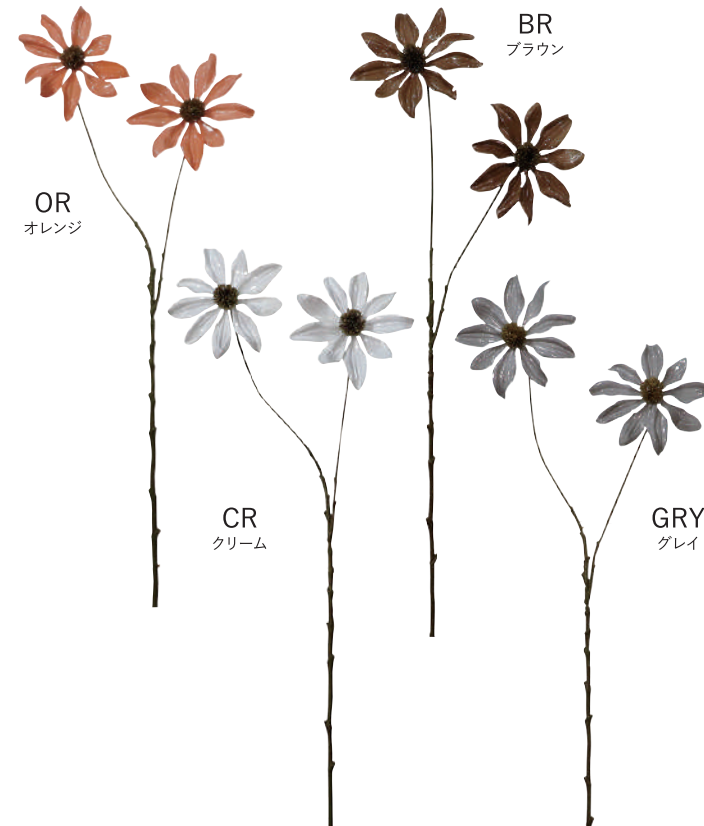

全長約57cm
花径約16cm
16本/BOX
128本/CTN

ゴシックルドベキアスプレー
FF0050 814円(税込)

全長約55cm
葉径約11cm
24本/BOX
288本/CTN

ゴシックミニタイガーリリー
FL0055 946円(税込)

全長約60cm
花径約8cm
24本/BOX
288本/CTN

ゴシックハイビスカス2輪
FF0051 1,078円(税込)

全長約60cm
花径約12cm
24本/BOX
240本/CTN