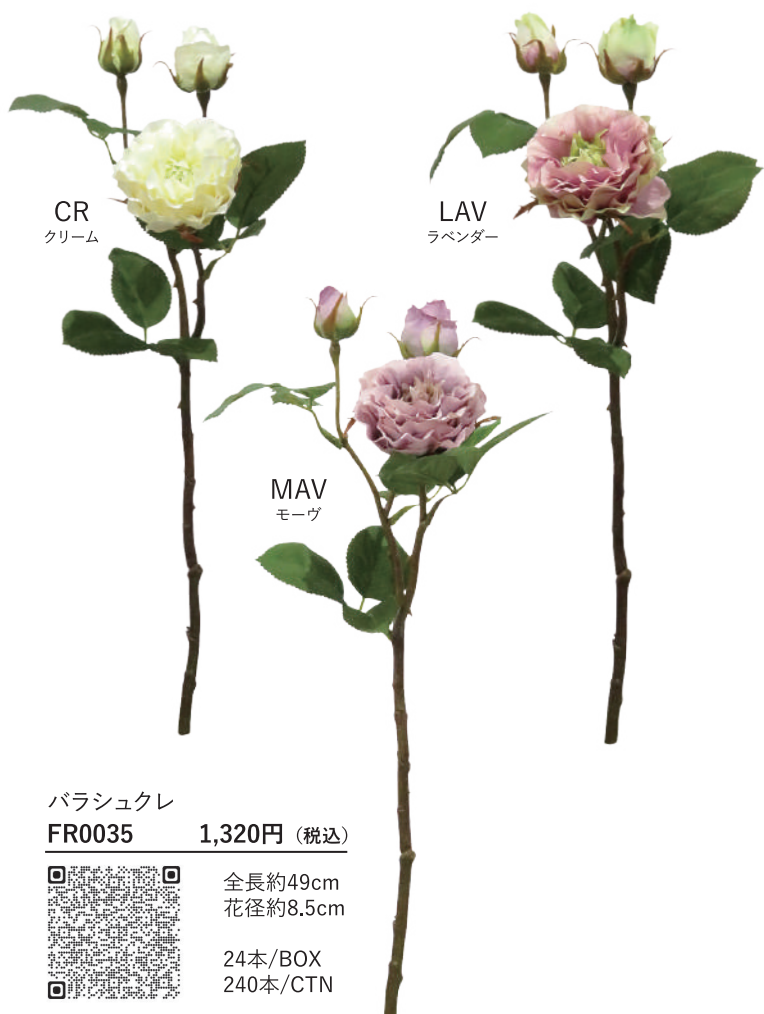

全長約48cm
花径約7cm
12本/BOX
192本/CTN

LAV
ラベンダー

PNK
ピンク

CR/GR
クリームグリーン

WHT
ホワイト

PNK
ピンク

ミニローズブレイ
FR0037 1,078円 (税込)

全長約67cm
花径約6cm
24本/BOX
288本/CTN