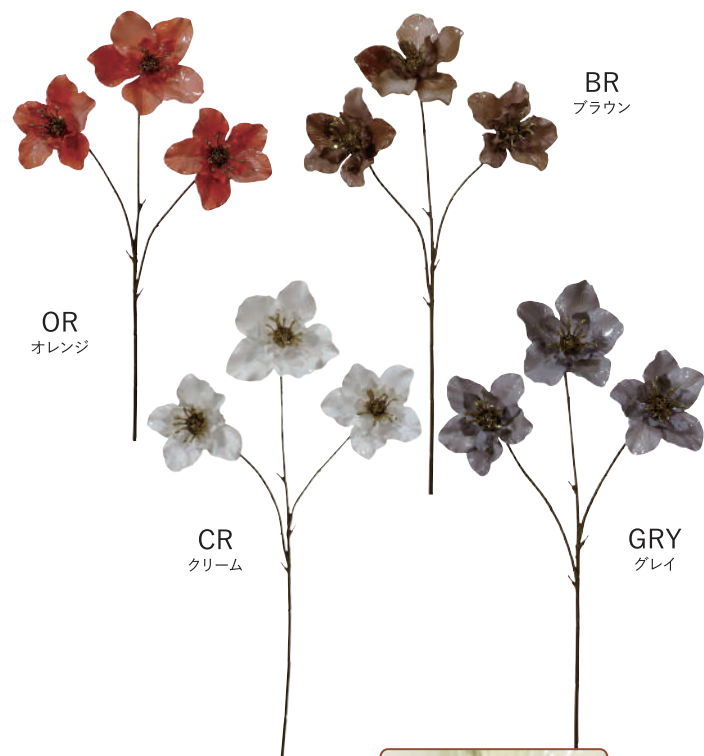

全長約57cm
花径約16cm
16本/BOX
128本/CTN

ゴシックルドベキアスプレー
FF0050 814円(税込)

全長約55cm
葉径約11cm
24本/BOX
288本/CTN

ゴシックミニタイガーリリー
FL0055 946円(税込)

全長約60cm
花径約8cm
24本/BOX
288本/CTN

ゴシックハイビスカス2輪
FF0051 1,078円(税込)

全長約60cm
花径約12cm
24本/BOX
240本/CTN