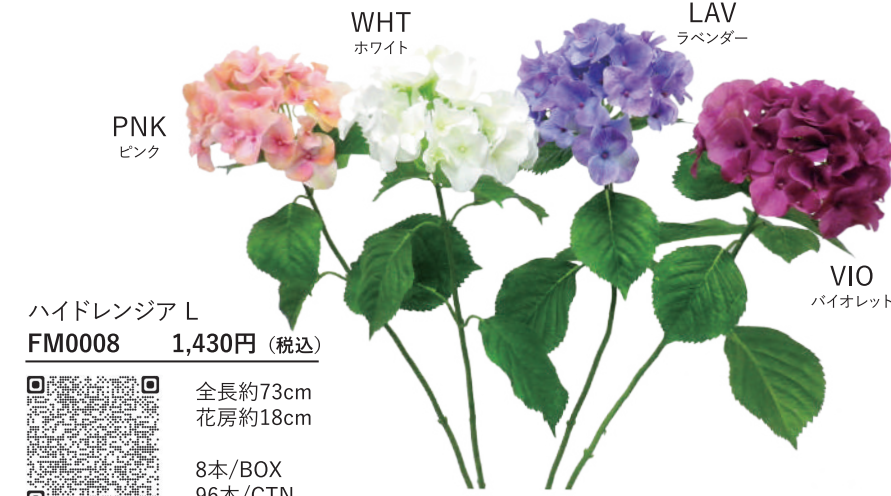

6本/BOX
60本/CTN

フォックステール
FF0060 3,080円 (税込)

全長約110cm
花穂約52cm

8本/BOX
80本/CTN

テーブルアジサイ
FM0040 1,980円 (税込)

全長約78cm
花穂約25cm
12本/BOX
72本/CTN

フィアンハイドレンジア
FM0025 1,320円 (税込)

全長約40cm
花房約17cm
12本/BOX
144本/CTN

プロッサムピック
FF0003 748円 (税込)

全長約25cm
花房約10cm
24本/BOX
288本/CTN

ハイビスカスブッシュ
FS0071 1,078円 (税込)

全長約70cm
花径約14cm
12本/BOX
144本/CTN

シングルサンフラワー
FS0070 1,078円 (税込)

全長約60cm
花径約11cm
12本/BOX
216本/CTN

ピラミッドアジサイ L
FS0055 3,960円 (税込)

全長約96cm
花穂約20cm
12本/BOX
72本/CTN

ハイドレンジア L
FM0008 1,430円 (税込)

全長約73cm
花房約18cm
8本/BOX
96本/CTN

ハイドレンジア M
FM0005 1,650円 (税込)

全長約48cm
花房約18cm
6本/BOX
72本/CTN

ブーゲンビリア L
FS0051 2,420円 (税込)

全長約114cm
12本/BOX
96本/CTN

ブーゲンビリア M
FS0050 1,540円 (税込)