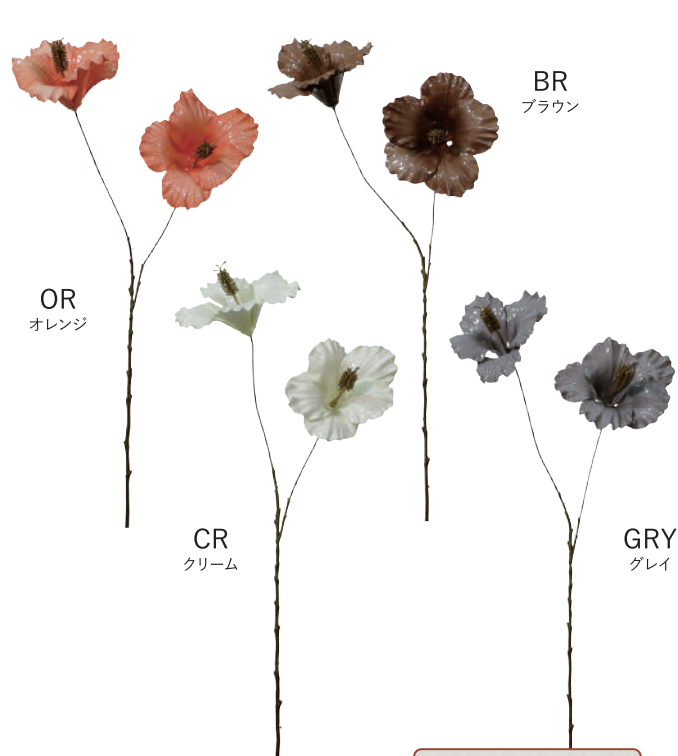

全長約57cm
花径約16cm
16本/BOX
128本/CTN

ゴシックルドベキアスプレー
FF0050 814円(税込)

全長約55cm
葉径約11cm
24本/BOX
288本/CTN

ゴシックミニタイガーリリー
FL0055 946円(税込)

全長約60cm
花径約8cm
24本/BOX
288本/CTN

ゴシックハイビスカス2輪
FF0051 1,078円(税込)

全長約60cm
花径約12cm
24本/BOX
240本/CTN