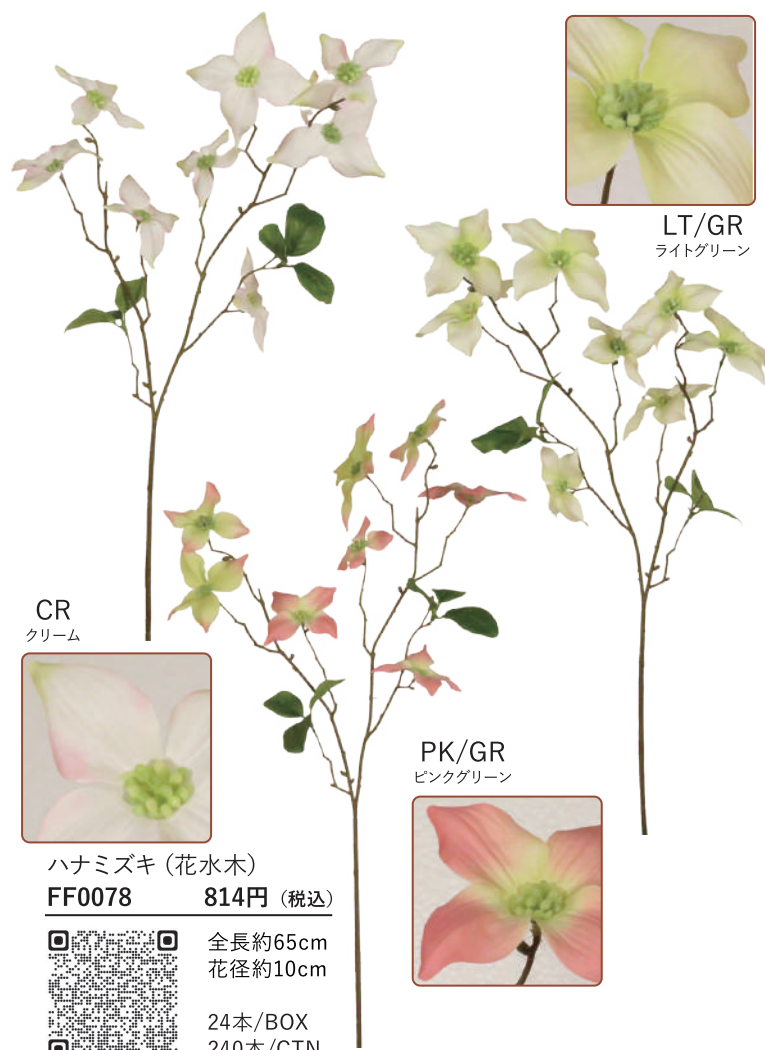

シャクナゲ(ツツジ)
FS0081 2,860円(税込)

全長約80cm
花径約10cm
12本/BOX
120本/CTN

SAL
サーモン

YEL
イエロー

DK/OR
ダークオレンジ

LT/OR
ライトオレンジ

ノウゼンカズラ(凌霄花)
FS0082 2,640円(税込)

全長約80cm
花径約7cm
12本/BOX
120本/CTN

LT/PNK
ライトピンク

PNK
ピンク

アップルブロッサム
FS0083 2,200円(税込)

全長約73cm
花径約5cm
12本/BOX
144本/CTN

CR
クリーム

ハナミズキ (花水木)
FF0078 814円 (税込)

全長約65cm
花径約10cm
24本/BOX
240本/CTN

PK/GR
ピンクグリーン