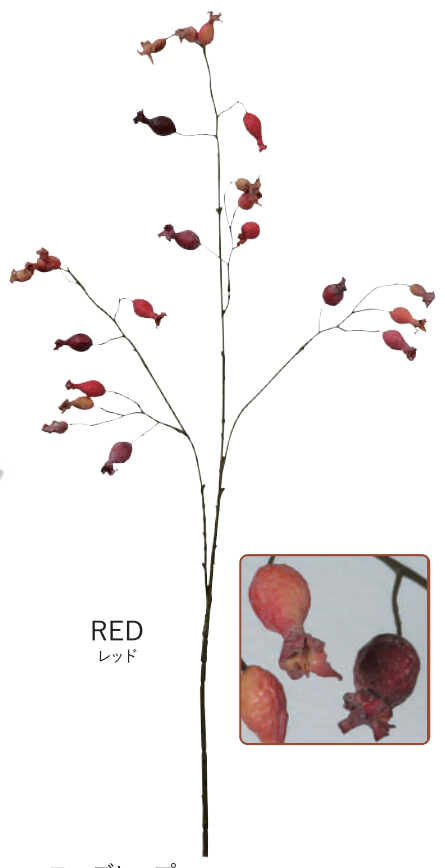

アンジェロローズスプレー
FR0025 924円 (税込)

全長約57cm
花径約9cm
24本/BOX
288本/CTN

RED
レッド

ローズヒップ
FO0020 2,200円 (税込)

全長約93cm
実径約2cm
24本/BOX
288本/CTN

W/Y
ホワイト
イエロー

OR
オレンジ

PU
パープル