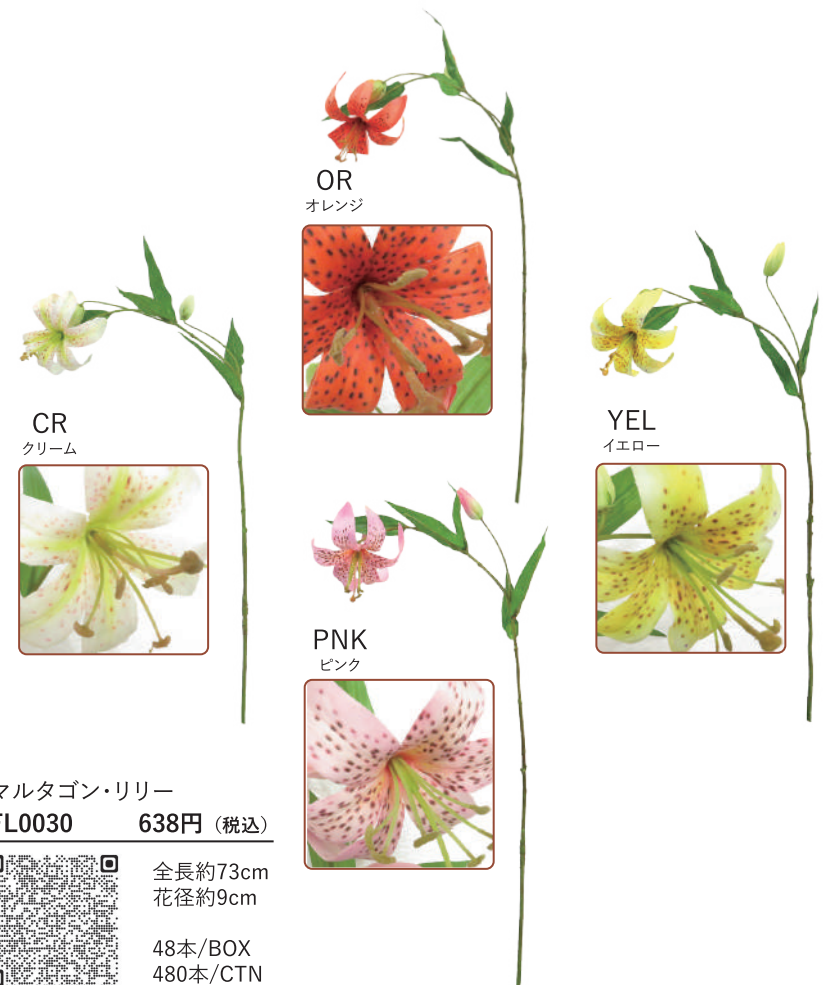

マルタゴン・リリー
FL0030 638円 (税込)

全長約73cm
花径約9cm
48本/BOX
480本/CTN