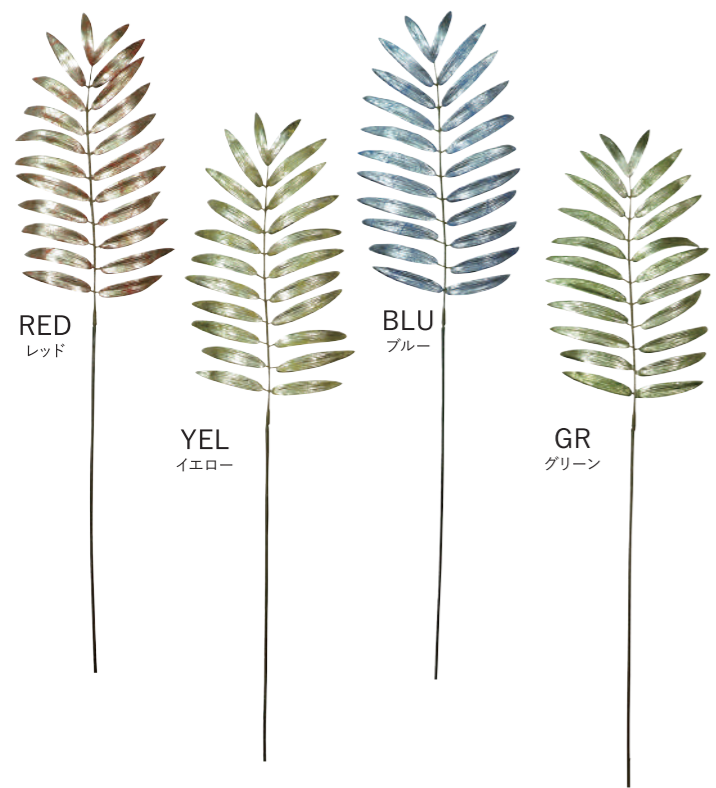

RUB
ルビー

ゴシックシングルカマエドレア
LS0400 396円(税込)

全長約72cm
葉穂長約28cm
48本/BOX
576本/CTN

ケアレスピーチスプレー
FC0009 1,078円(税込)

全長約75cm
実径約3cm
12本/BOX
288本/CTN

ゴシックカマエドレアスプレー
LS0401 1,980(税込)

全長約86cm
葉穂長約28cm
12本/BOX
144本/CTN

ブリリアンスフラワースプレー
FC0030 4,840円(税込)