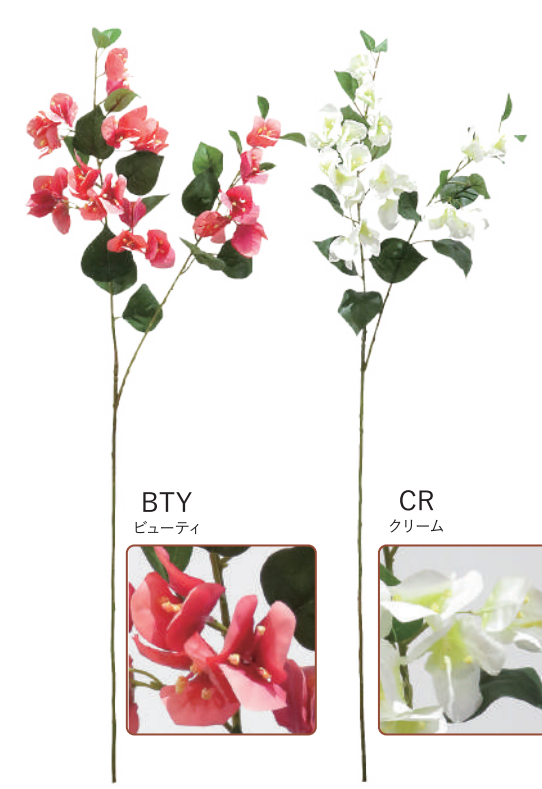

プロッサムピック
FF0003 748円 (税込)

全長約25cm
花房約10cm
24本/BOX
288本/CTN

ハイビスカスブッシュ
FS0071 1,078円 (税込)

全長約70cm
花径約14cm
12本/BOX
144本/CTN

シングルサンフラワー
FS0070 1,078円 (税込)

全長約60cm
花径約11cm
12本/BOX
216本/CTN

ピラミッドアジサイ L
FS0055 3,960円 (税込)

全長約96cm
花穂約20cm
12本/BOX
72本/CTN

ハイドレンジア L
FM0008 1,430円 (税込)

全長約73cm
花房約18cm
8本/BOX
96本/CTN

ハイドレンジア M
FM0005 1,650円 (税込)

全長約48cm
花房約18cm
6本/BOX
72本/CTN

ブーゲンビリア L
FS0051 2,420円 (税込)

全長約114cm
12本/BOX
96本/CTN

ブーゲンビリア M
FS0050 1,540円 (税込)