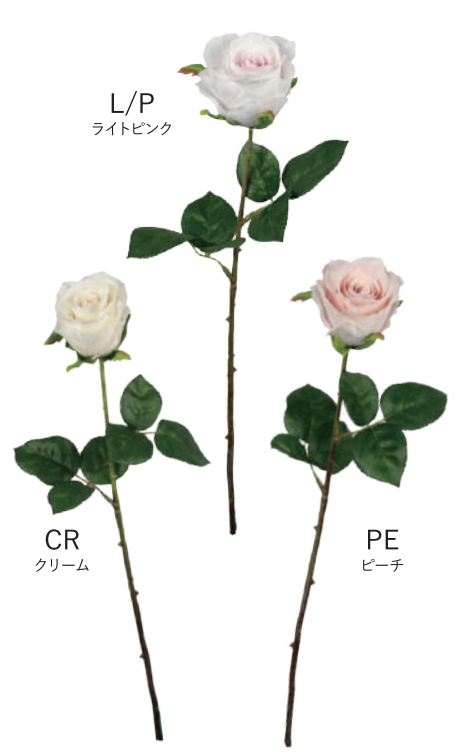

クリスマスローズ
FR0036 528円 (税込)

全長約53cm
花径約7cm
24本/BOX
288本/CTN

WHT
ホワイト

胡蝶蘭(中) ※タグなし
SLBZ-IF0004 2,640円 (税込)

全長約85cm
花径約13cm
6本/BOX
72本/CTN

WHT
ホワイト

胡蝶蘭(大)
SLBZ-IF0001 5,060円 (税込)

全長約175cm
花径約13cm
6本/BOX
36本/CTN