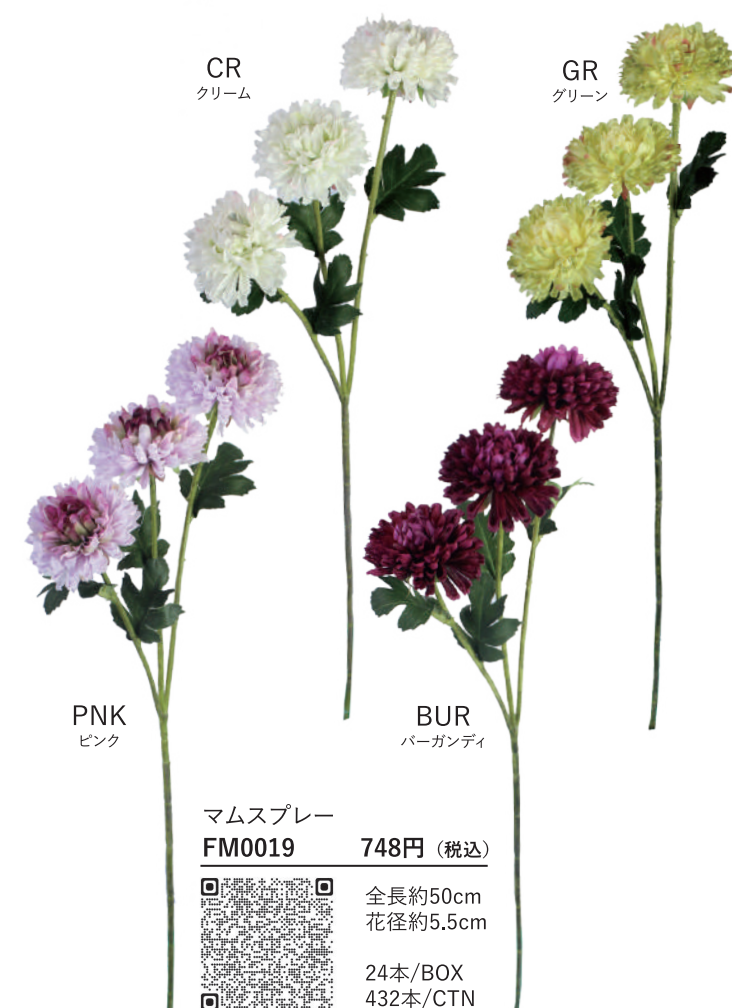

全長約73cm
花径約7cm
12本/BOX
144本/CTN

カラーリリーツイン
FF0004 990円 (税込)

全長約70cm
花径約13cm
12本/BOX
144本/CTN

菊(マム)
FM0050 2,860円 (税込)

全長約73cm
花径約16cm
12本/BOX
96本/CTN

菊(マム)
FM0020 836円 (税込)

全長約50cm
花径約11.5cm
24本/BOX
288本/CTN

アルストロメリア
FF0023 924円 (税込)

全長約60cm
花径約8cm
24本/BOX
240本/CTN

マルタゴン・リリー
FL0030 638円 (税込)

全長約73cm
花径約9cm
48本/BOX
480本/CTN

マムスプレー
FM0019 748円 (税込)

全長約50cm
花径約5.5cm
24本/BOX
432本/CTN

マグノリア
FL0035 946円 (税込)

全長約60cm
花径約10cm
24本/BOX
288本/CTN