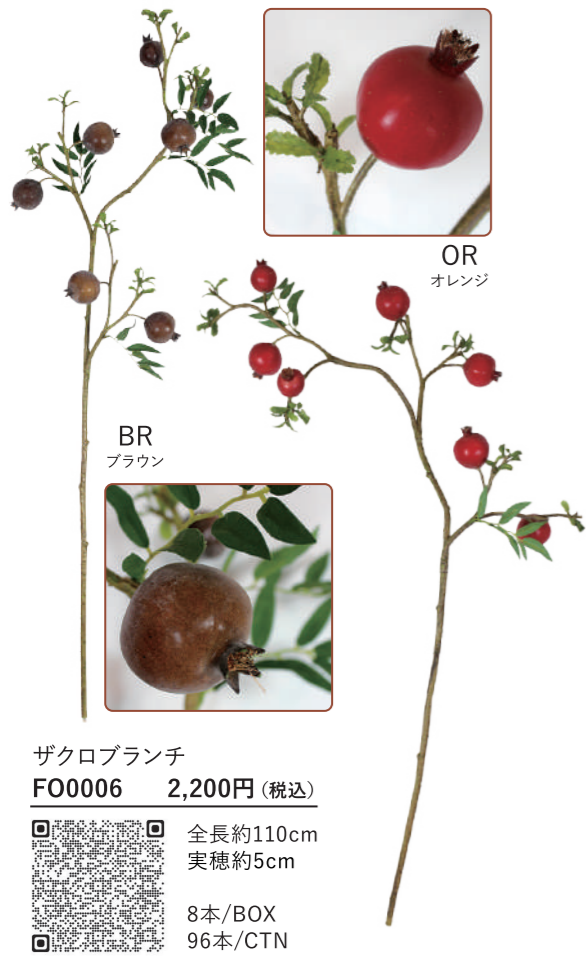

全長約74cm
24本/BOX
288本/CTN

RED
レッド

CR/YEL
クリームイエロー

GR
グリーン

バンクシア
FM0056 1,980円(税込)

全長約73cm
実穂約14cm
16本/BOX
128本/CTN

BR
ブラウン

GR
グリーン

ヒペリカム
LS0069 1,078円(税込)

全長約54cm
実穂約1cm
12本/BOX
288本/CTN

ザクロブランチ
FO0006 2,200円(税込)
全長約110cm
実穂約5cm
8本/BOX
96本/CTN

ザクロブランチM
FO0015 1,078円(税込)
全長約58cm
実穂約4.5cm
16本/BOX
128本/CTN

パンプキンクラシック
LS0104 880円(税込)
全長約63cm
実穂約6cm
12本/BOX
120本/CTN