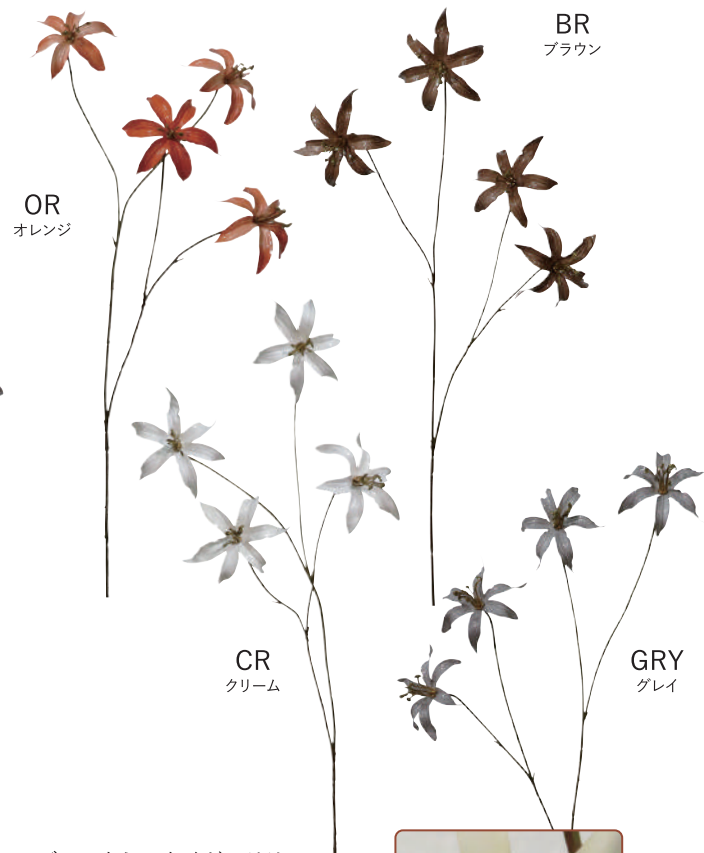

全長約57cm
花径約16cm
16本/BOX
128本/CTN

ゴシックルドベキアスプレー
FF0050 814円(税込)

全長約55cm
葉径約11cm
24本/BOX
288本/CTN

ゴシックミニタイガーリリー
FL0055 946円(税込)

全長約60cm
花径約8cm
24本/BOX
288本/CTN

ゴシックハイビスカス2輪
FF0051 1,078円(税込)

全長約60cm
花径約12cm
24本/BOX
240本/CTN