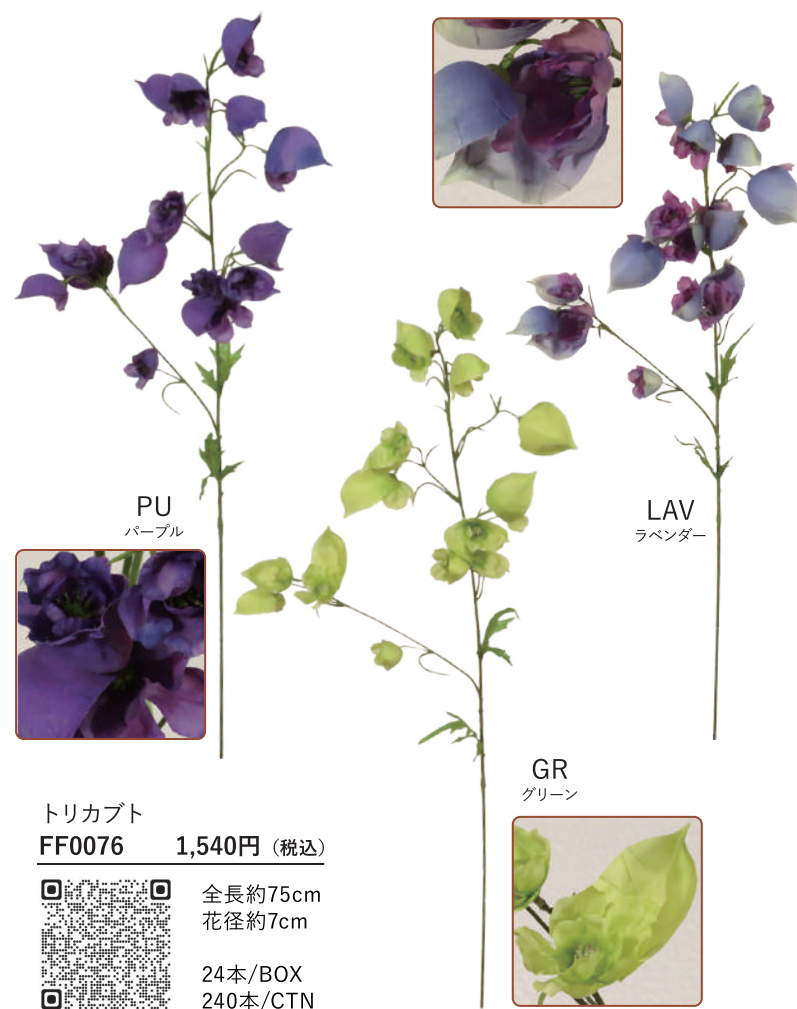

LT/GR
ライトグリーン

A/B
アメリカン・ビューティ

フクシア
FF0075 1,980円 (税込)

全長約80cm
花径約9cm
12本/BOX
144本/CTN

RED/LAV
レッドラベンダー

PU
パープル

トリカブト
FF0076 1,540円 (税込)

全長約75cm
花径約7cm
24本/BOX
240本/CTN