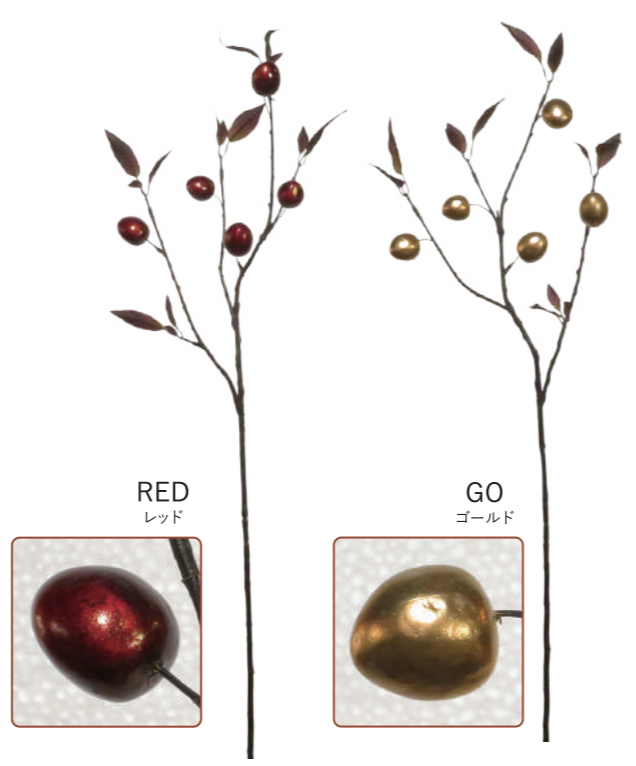

ゴシッククリスマスローズ
FR0050 1,320円(税込)

全長約56cm
花径約12cm
24本/BOX
240本/CTN

ゴシックユーコムスフラワー
FF0052 1,320円(税込)

全長約78cm
花径約6cm
24本/BOX
240本/CTN

DIA
ダイヤモンド

GO
ゴールド

ハッチフルーツオーナメント
FC0020 1,320円(税込)

全長約65cm
花径約4cm
24本/BOX
288本/CTN

RUB
ルビー

ゴシックシングルカマエドレア
LS0400 396円(税込)

全長約72cm
葉穂長約28cm
48本/BOX
576本/CTN

ケアレスピーチスプレー
FC0009 1,078円(税込)

全長約75cm
実径約3cm
12本/BOX
288本/CTN

ゴシックカマエドレアスプレー
LS0401 1,980(税込)

全長約86cm
葉穂長約28cm
12本/BOX
144本/CTN

ブリリアンスフラワースプレー
FC0030 4,840円(税込)