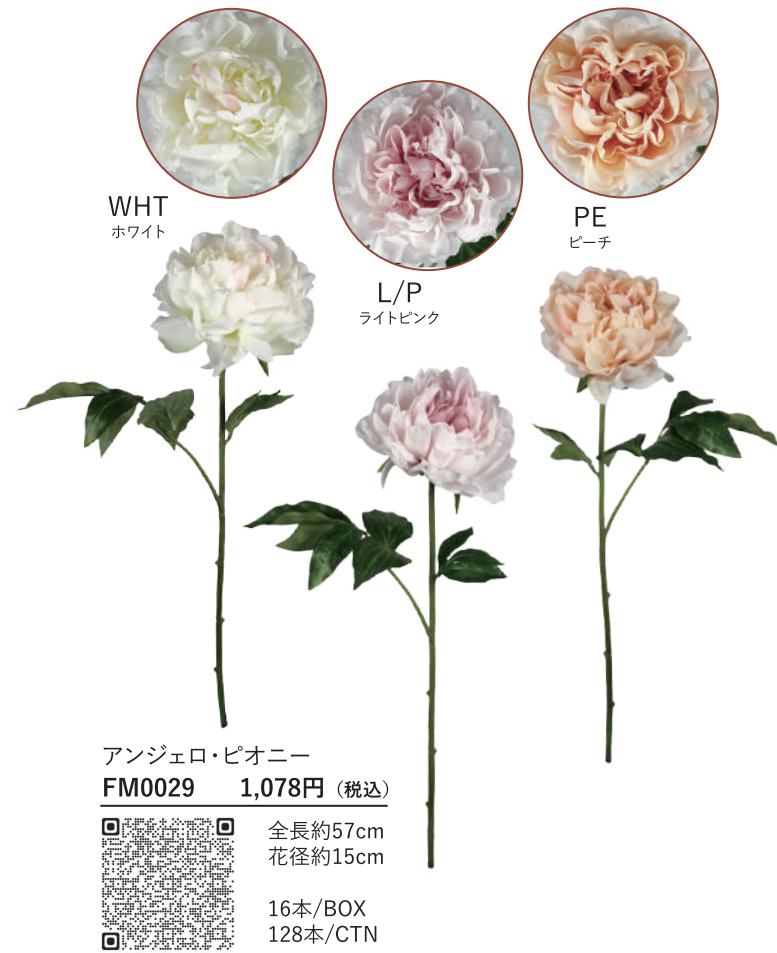

アルストロメリア
FF0023 924円 (税込)

全長約60cm
花径約8cm
24本/BOX
240本/CTN

マルタゴン・リリー
FL0030 638円 (税込)

全長約73cm
花径約9cm
48本/BOX
480本/CTN

マムスプレー
FM0019 748円 (税込)

全長約50cm
花径約5.5cm
24本/BOX
432本/CTN

マグノリア
FL0035 946円 (税込)

全長約60cm
花径約10cm
24本/BOX
288本/CTN

ポインセチア
FC0010 462円 (税込)

全長約38cm
花径約17cm
12本/BOX
288本/CTN

マムクラシック
FM0037 1,078円 (税込)

全長約56cm
花径約17cm
16本/BOX
96本/CTN

ナチュラルダリアクラシック
FL0041 946円 (税込)

全長約55cm
花径約17cm
16本/BOX
160本/CTN

WHT
ホワイト

L/P
ライトピンク

PE
ピーチ

アンジェロ・ピオニー
FM0029 1,078円 (税込)

全長約57cm
花径約15cm
16本/BOX
128本/CTN

CR
クリーム

YEL
イエロー

GR
グリーン

ピオニスプレー
FM0051 1,078円 (税込)

全長約66cm
花径約6.5cm
24本/BOX
288本/CTN