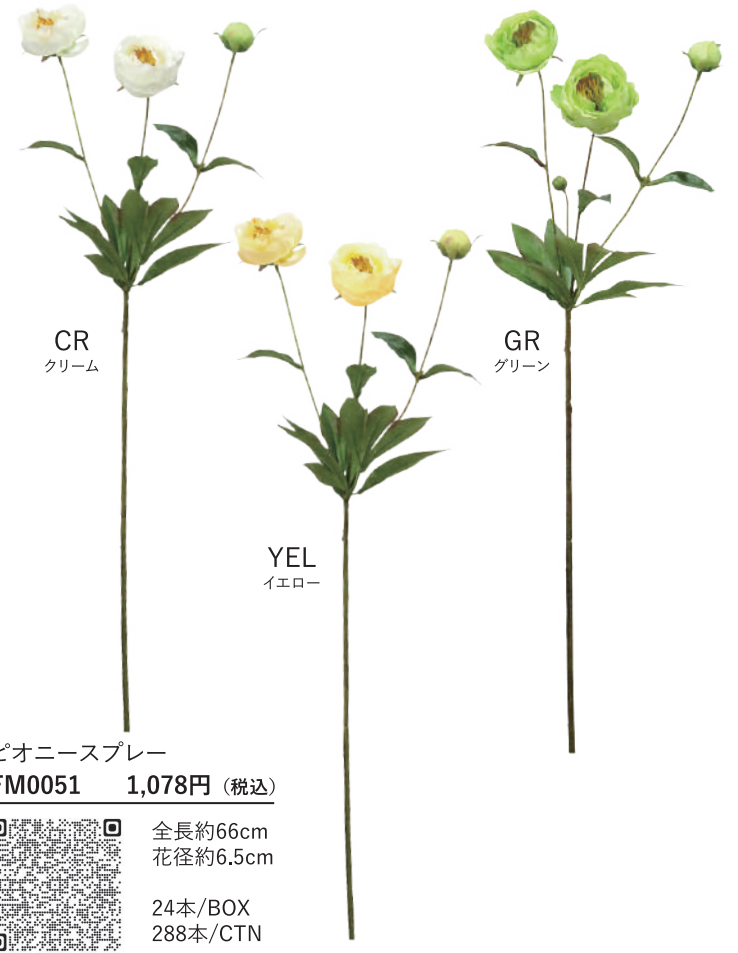

CR
クリーム

YEL
イエロー

GR
グリーン

ピオニスプレー
FM0051 1,078円 (税込)

全長約66cm
花径約6.5cm
24本/BOX
288本/CTN