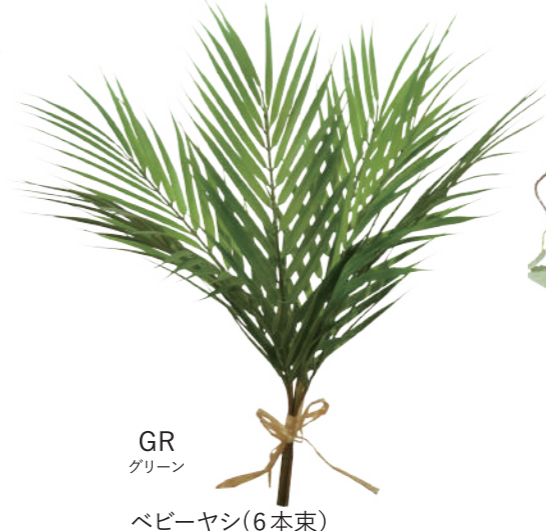

GR
グリーン

ベビーヤシ(6本束)
LS0303 1,540円(税込)

全長約43cm
12束/BOX
144束/CTN