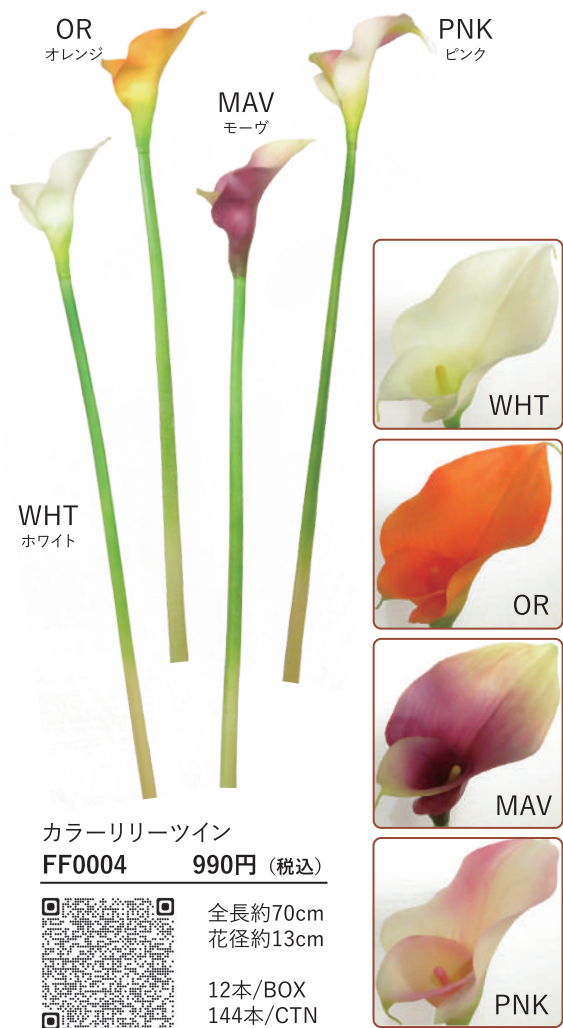

カラーリリーツイン
FF0004 990円 (税込)

全長約70cm
花径約13cm
12本/BOX
144本/CTN