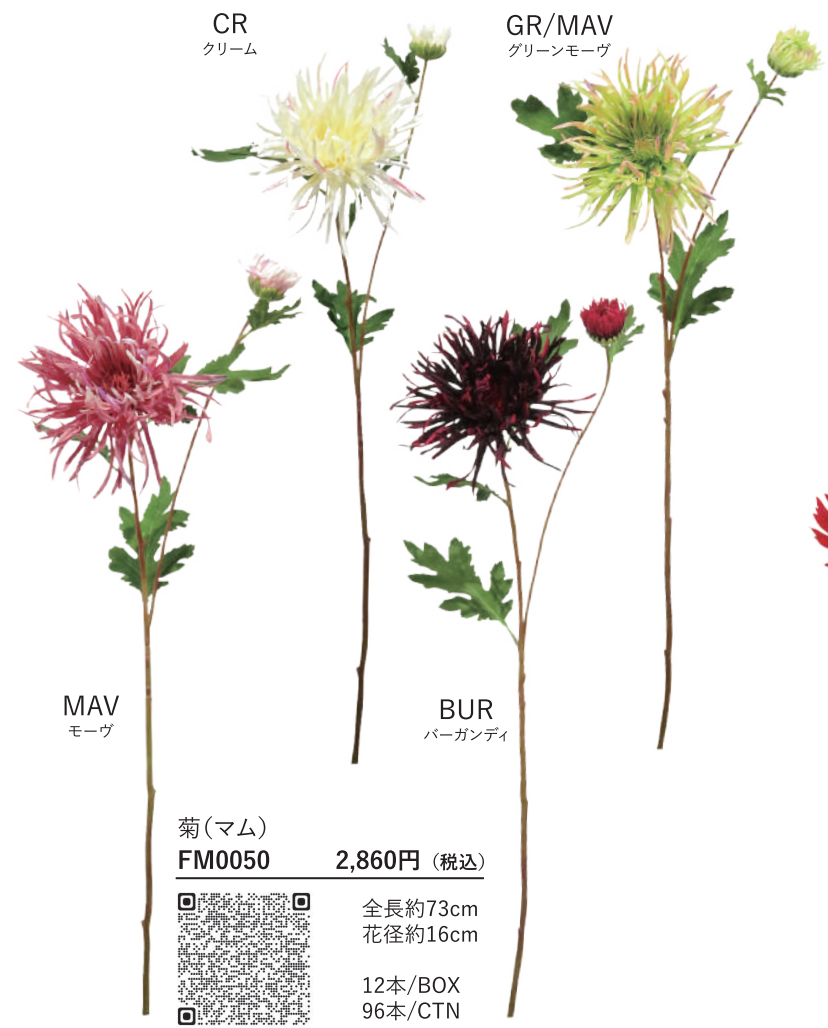

菊(マム)
FM0050 2,860円 (税込)

全長約73cm
花径約16cm
12本/BOX
96本/CTN