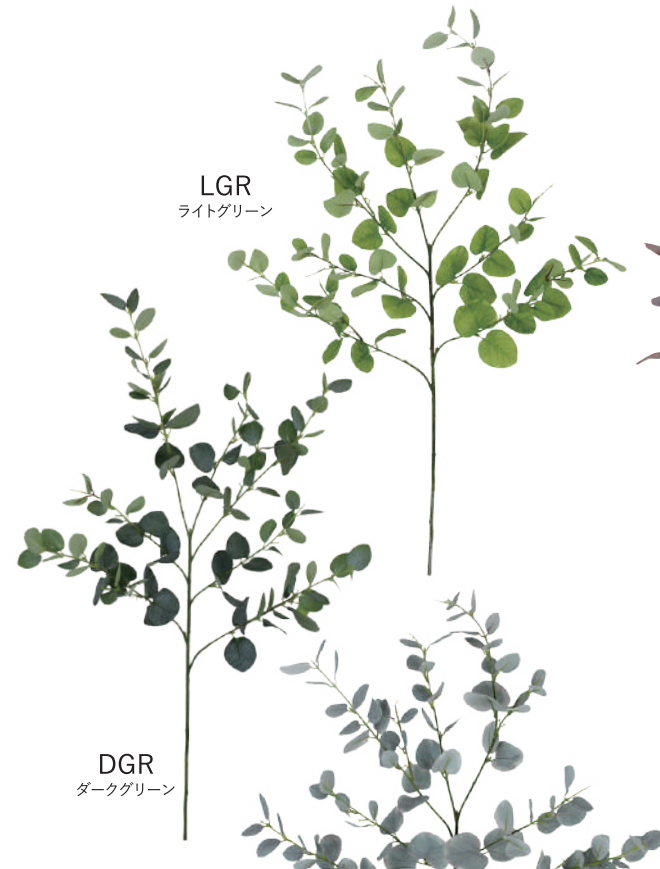

全長約200cm
6本/BOX
36本/CTN

GR
グリーン

アジアタムスプレー
LS0349 5,720円(税込)

全長約121cm
8本/BOX
96本/CTN

GR
グリーン

ミモザリーフスプレー
LS0351 5,280円(税込)

全長約125cm
8本/BOX
64本/CTN

LGR
ライトグリーン