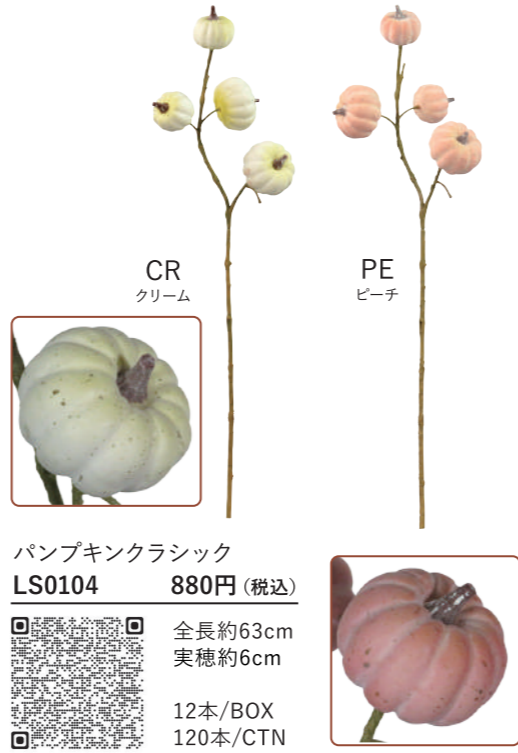

全長約74cm
24本/BOX
288本/CTN

RED
レッド

CR/YEL
クリームイエロー

GR
グリーン

バンクシア
FM0056 1,980円(税込)

全長約73cm
実穂約14cm
16本/BOX
128本/CTN

BR
ブラウン

GR
グリーン

ヒペリカム
LS0069 1,078円(税込)

全長約54cm
実穂約1cm
12本/BOX
288本/CTN

ザクロブランチ
FO0006 2,200円(税込)
全長約110cm
実穂約5cm
8本/BOX
96本/CTN

ザクロブランチM
FO0015 1,078円(税込)
全長約58cm
実穂約4.5cm
16本/BOX
128本/CTN

パンプキンクラシック
LS0104 880円(税込)
全長約63cm
実穂約6cm
12本/BOX
120本/CTN

ゴールドガーデンローズ
FR0030 10,780円(税込)
全長約133cm
花径約4.5cm
6本/BOX
60本/CTN

ピーチゴールドリーフ
LS0260 3,960円(税込)
全長約126cm
葉径約6cm
12本/BOX
96本/CTN

ローズアンティークゴールド
FC0015 1,100円(税込)
全長約57cm
花径約9cm
24本/BOX
144本/CTN

アップルブランチ
FO0005 330円(税込)
※アウトレット
(元値:1,078円税込)
全長約60cm
実径約5cm
12本/BOX
144本/CTN