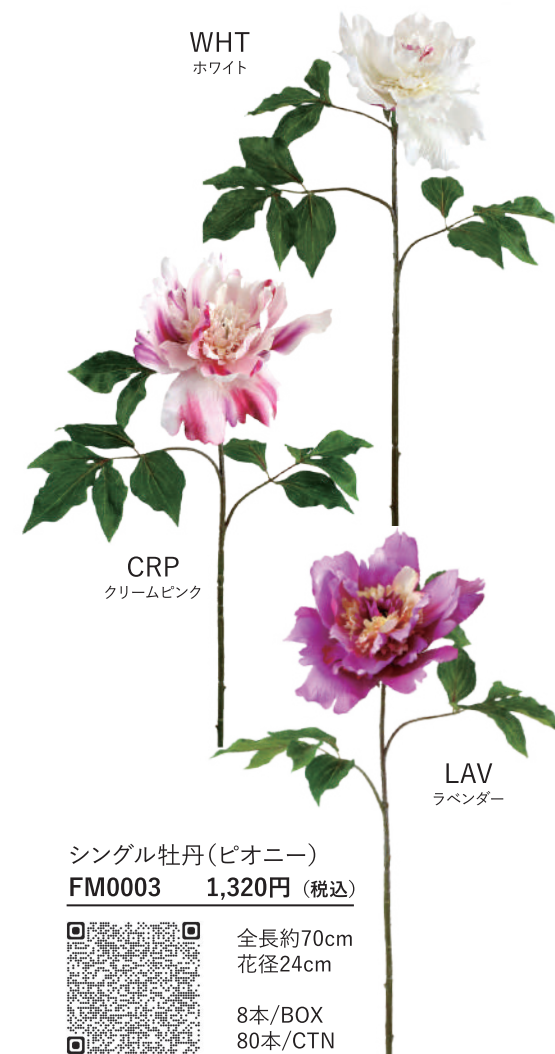

ポインセチア
FC0010 462円 (税込)

全長約38cm
花径約17cm
12本/BOX
288本/CTN

マムクラシック
FM0037 1,078円 (税込)

全長約56cm
花径約17cm
16本/BOX
96本/CTN

ナチュラルダリアクラシック
FL0041 946円 (税込)

全長約55cm
花径約17cm
16本/BOX
160本/CTN

WHT
ホワイト

L/P
ライトピンク

PE
ピーチ

アンジェロ・ピオニー
FM0029 1,078円 (税込)

全長約57cm
花径約15cm
16本/BOX
128本/CTN

CR
クリーム

YEL
イエロー

GR
グリーン

ピオニスプレー
FM0051 1,078円 (税込)

全長約66cm
花径約6.5cm
24本/BOX
288本/CTN

ダリアクラシック
FM0038 1,078円 (税込)

全長約56cm
花径約12cm
16本/BOX
160本/CTN

ダリアショートステム
FM0014 352円 (税込)

全長約28cm
花径約15cm
24本/BOX
288本/CTN

WHT
ホワイト

CRP
クリームピンク

シングル牡丹(ピオニー)
FM0003 1,320円 (税込)

全長約70cm
花径24cm
8本/BOX
80本/CTN