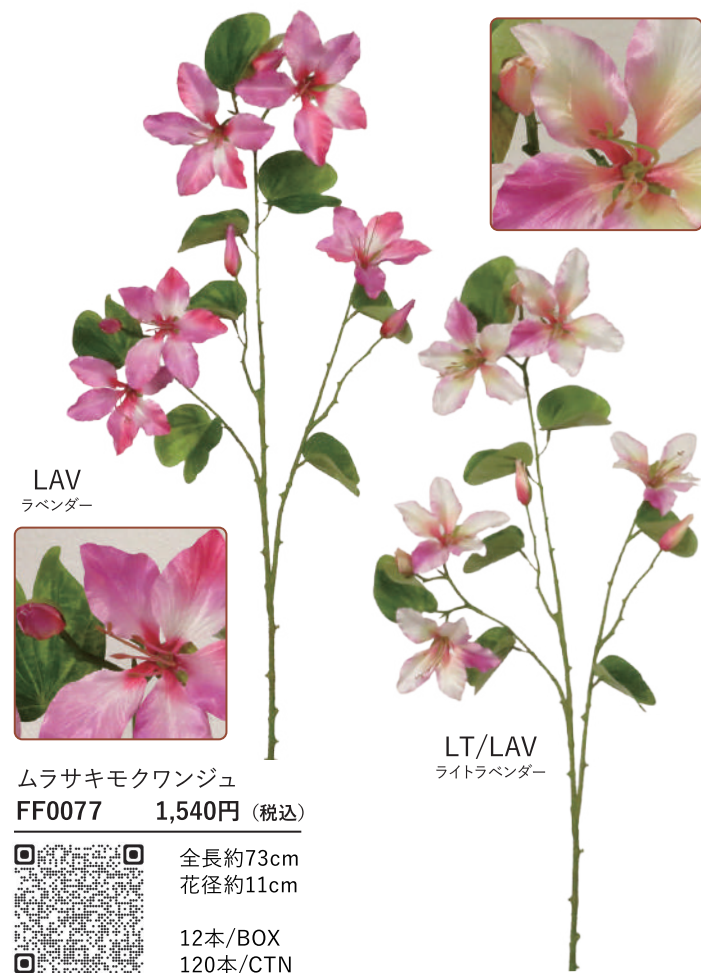

LAV
ラベンダー

ムラサキモクワンジュ
FF0077 1,540円 (税込)

全長約73cm
花径約11cm
12本/BOX
120本/CTN

LT/LAV
ライトラベンダー