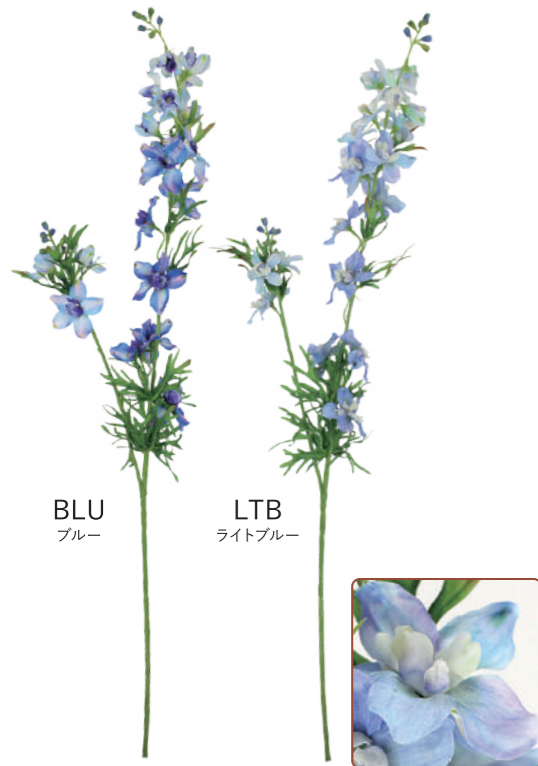

河津桜
FS0056 8,580円 (税込)

全長約123cm
8本/BOX
80本/CTN

L/P
ライトピンク

BLU
ブルー

LTB
ライトブルー

デルフィニューム
FF0022 1,320円 (税込)

全長約94cm
花径約6.5cm
12本/BOX
144本/CTN

BR
ブラウン