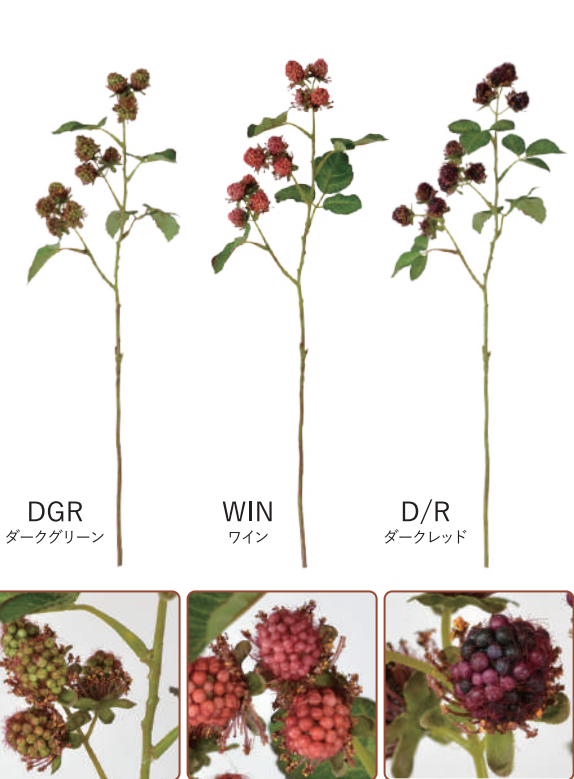

GR/BR
グリーンブラウン

チェストナツツミレット
LS0346 19,800円(税込)

全長約184cm
実径約6cm
6本/BOX
30本/CTN

GR
グリーン

マルベリースプレーL
LS0345 12,100円(税込)

全長約141cm
実径約3cm
6本/BOX
48本/CTN

GR
グリーン

オリーブスプレーL
LS0347 13,200円(税込)

全長約190cm
6本/BOX
48本/CTN

BR
ブラウン

DK/BR
ダークブラウン

メドラスプレー
LS0326 1,078円(税込)

全長約73cm
実径約3cm
24本/BOX
240本/CTN

DGR
ダークグリーン

WIN
ワイン

D/R
ダークレッド