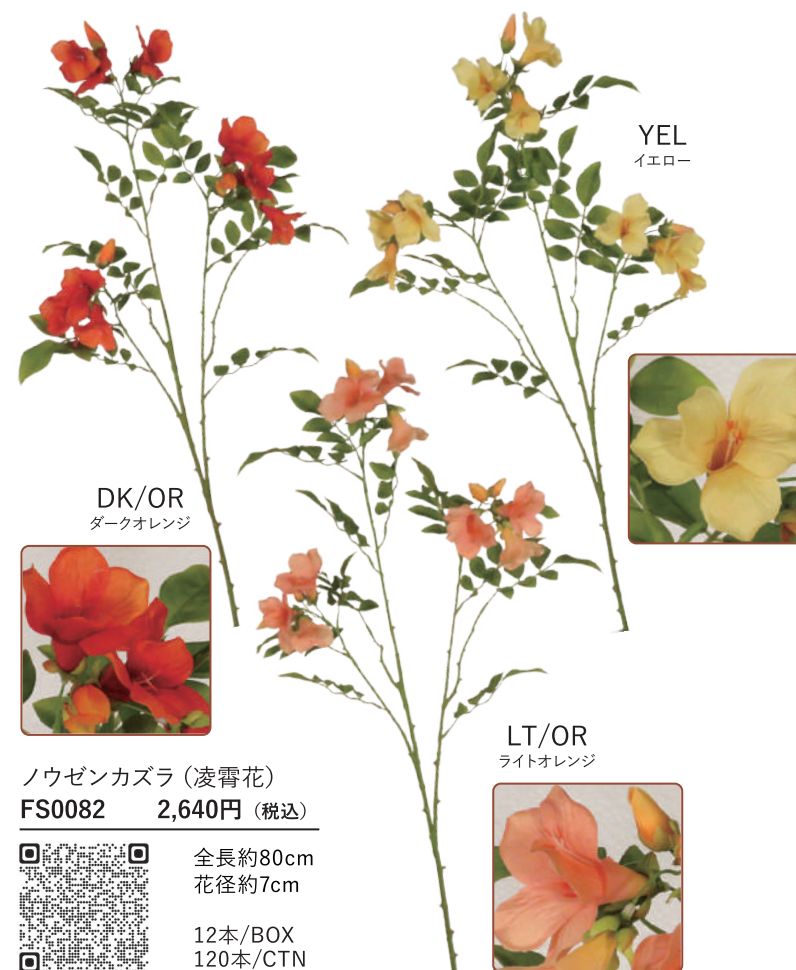

アップルブロッサム
FS0083 2,200円(税込)

YEL
イエロー

DK/OR
ダークオレンジ

LT/OR
ライトオレンジ

ノウゼンカズラ(凌霄花)
FS0082 2,640円(税込)

全長約80cm
花径約7cm
12本/BOX
120本/CTN