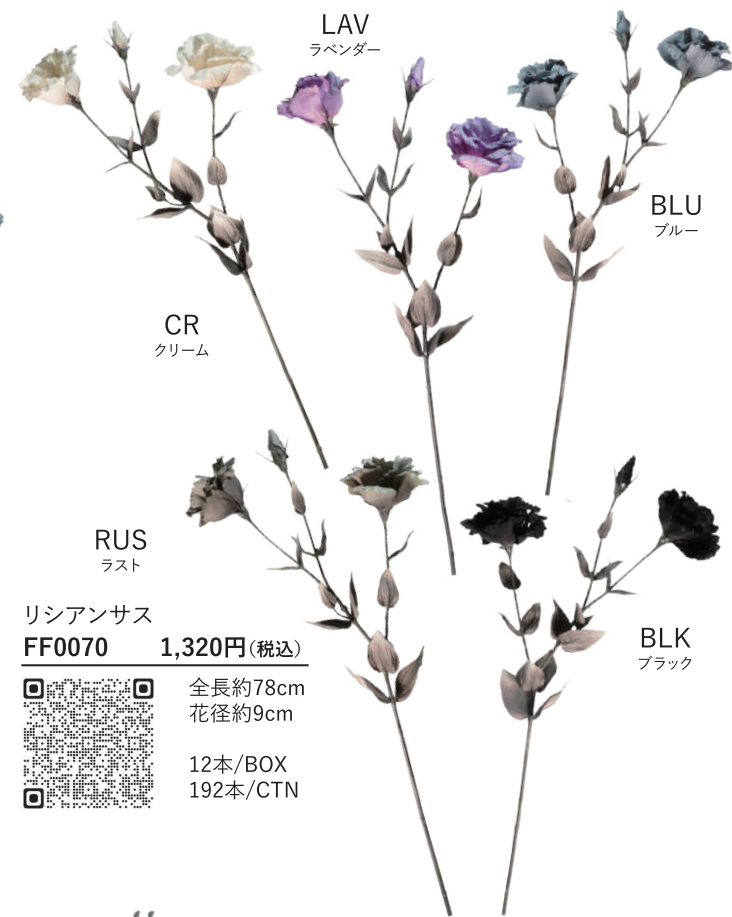

RUB
ルビー

ゴシックシングルカマエドレア
LS0400 396円(税込)

全長約72cm
葉穂長約28cm
48本/BOX
576本/CTN

ケアレスピーチスプレー
FC0009 1,078円(税込)

全長約75cm
実径約3cm
12本/BOX
288本/CTN

ゴシックカマエドレアスプレー
LS0401 1,980(税込)

全長約86cm
葉穂長約28cm
12本/BOX
144本/CTN

ブリリアンスフラワースプレー
FC0030 4,840円(税込)

全長約117cm
花径約8cm
12本/BOX
120本/CTN

LAV
ラベンダー

GR
グリーン

BLU
ブルー

ローズスプレー
FR0070 1,540円(税込)

全長約68cm
花径約13cm
12本/BOX
120本/CTN

リシアンサス
FF0070 1,320円(税込)

全長約78cm
花径約9cm
12本/BOX
192本/CTN